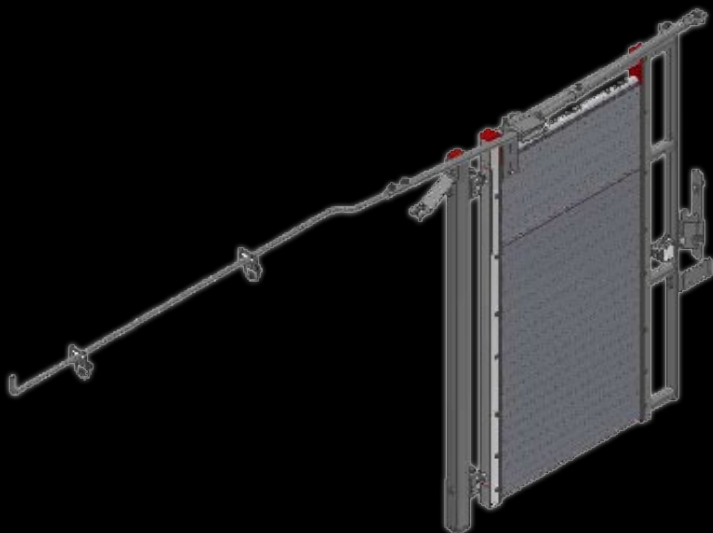

ORNELÅGE

Smart ornelåge med specielt håndtag

- Betjenes uden at man skal ind i boksen
- Kan justeres på stedet
- Vendbar
- Nem at smække

| ORNELÅGE |

Med langt håndtag - for nemmere insemination

Denne specielle ornelåge er designet for at gøre inseminationsprocessen nemmere. Takket være det lange håndtag, kan lågen åbnes imens man går bagved søerne, uden at man skal ind i boksen. For at sikre lang holdbarhed, kan lågen kun åbnes i en retning, da der monteres et låsestop (valgfri højre eller venstre). Det gør det nemt at smække lågen når ornen har passeret.