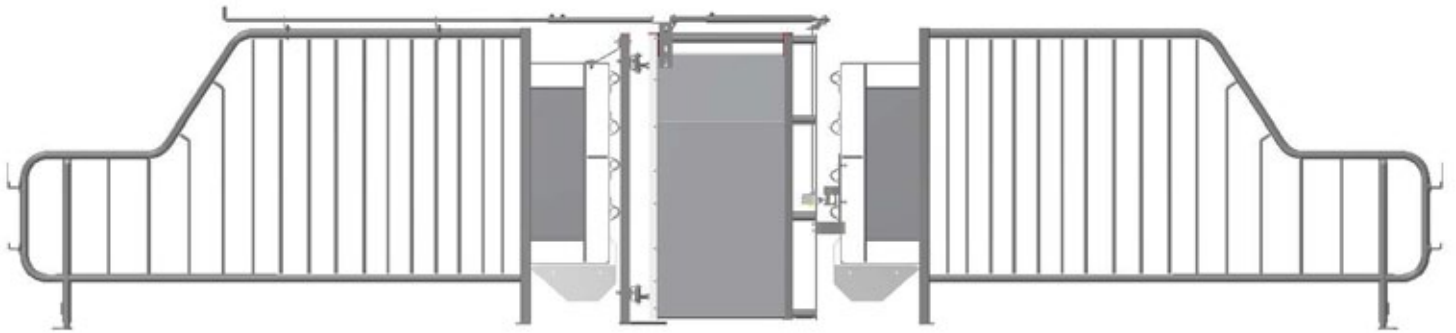

ORNELÅGE

Smart ornelåge med specielt håndtag

- Betjenes uden at man skal ind i boksen
- Kan justeres på stedet
- Vendbar
- Nem at smække

| ORNELÅGE |

Med langt håndtag - for nemmere insemination

Denne specielle ornelåge er designet for at gøre inseminationsprocessen nemmere. Takket være det lange håndtag, kan lågen åbnes imens man går bagved søerne, uden at man skal ind i boksen. For at sikre lang holdbarhed, kan lågen kun åbnes i en retning, da der monteres et låsestop (valgfri højre eller venstre). Det gør det nemt at smække lågen når ornen har passeret.