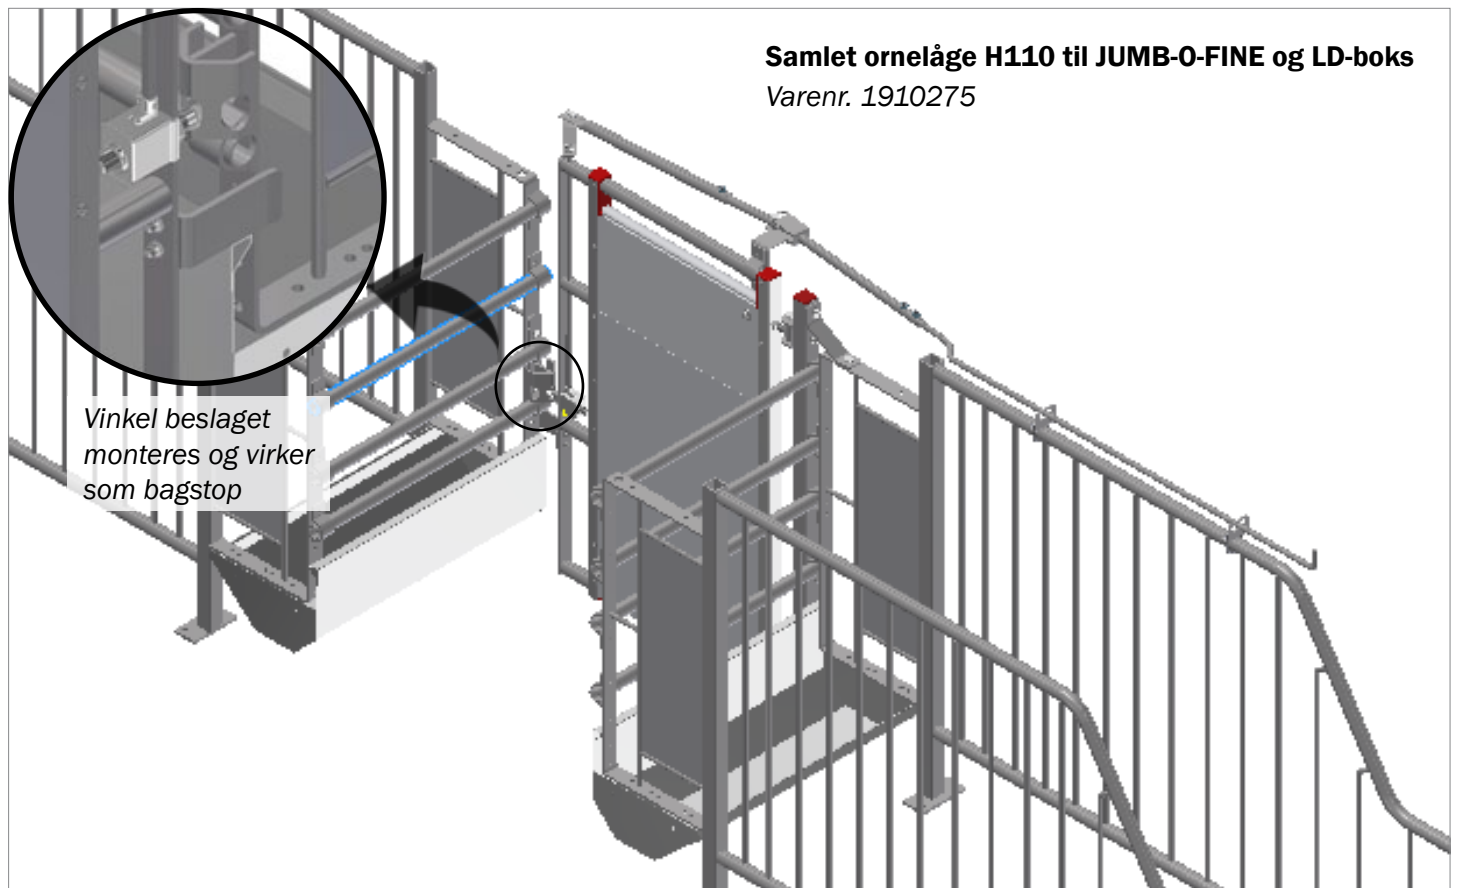

ORNELÅGE

Smart ornelåge med specielt håndtag

- Betjenes uden at man skal ind i boksen
- Kan justeres på stedet
- Vendbar
- Nem at smække

| ORNELÅGE |

Med langt håndtag - for nemmere insemination

Denne specielle ornelåge er designet for at gøre inseminationsprocessen nemmere. Takket være det lange håndtag, kan lågen åbnes imens man går bagved søerne, uden at man skal ind i boksen. For at sikre lang holdbarhed, kan lågen kun åbnes i en retning, da der monteres et låsestop (valgfri højre eller venstre). Det gør det nemt at smække lågen når ornen har passeret.