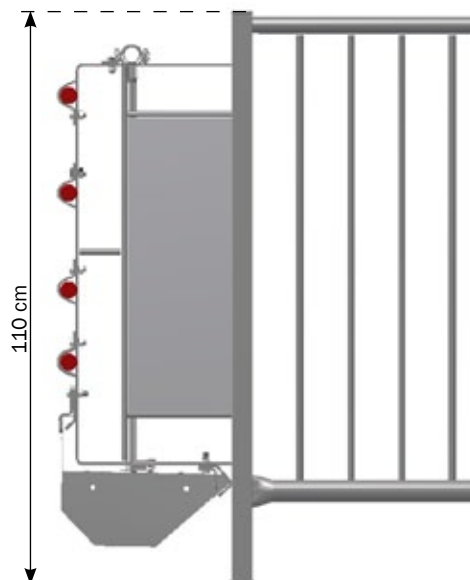

JUMB-O-FINE

Til fravænnende og drægtige søer

- Unik Duo-baglåde giver uhindret adgang til soen uden åbning af baglågen
- Ingen rygrør giver fri adgang til soen i hele boksens længde
- Enkelt låsesystem uden løse plækker
- Ekstra kraftig udførelse

| JUMB-O-FINE |

Gode forhold for både søer og personale

FAKTA

Liggelængde:	190 / 200 cm (v/forværksforlængelse)
Højde:	200 cm
Bredde:	65 cm
Stolper:	40 x 40 x 3 mm
Øverste rør :	33,7 x 2,65 mm
Nederste rør:	32,7 x 2,65 mm
Tremmer:	14 mm massivt rundjern /12 mm bag
For- og baglåge:	Sidehængt
Udførelse:	Varmgalvaniseret
Vandfremføring:	Høj rørføring PVC / lav rørføring RF
Vandtildeling:	½" rustfrit rør, rustfri ventil. 1 pr. 2 bokse