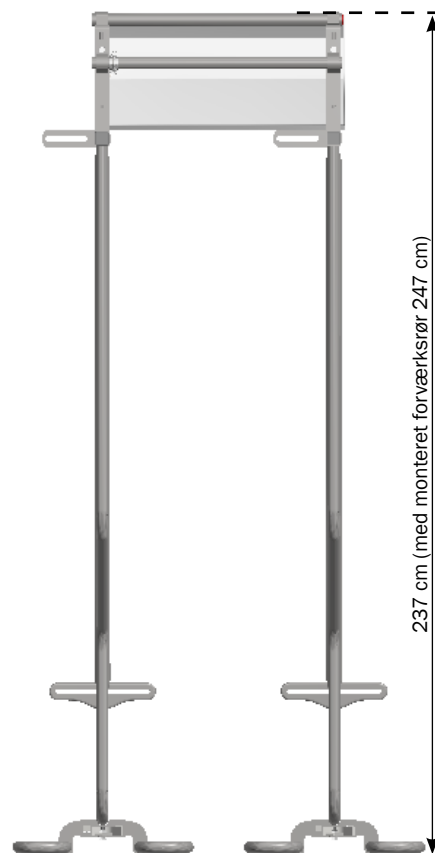

JUMB-O-FINE

Til fravænnende og drægtige søer

- Unik Duo-baglåde giver uhindret adgang til soen uden åbning af baglågen
- Ingen rygrør giver fri adgang til soen i hele boksens længde
- Enkelt låsesystem uden løse plækker
- Ekstra kraftig udførelse

| JUMB-O-FINE |

Gode forhold for både søer og personale

FAKTA

Liggelængde:	190 / 200 cm (v/forværksforlængelse)
Højde:	200 cm
Bredde:	65 cm
Stolper:	40 x 40 x 3 mm
Øverste rør :	33,7 x 2,65 mm
Nederste rør:	32,7 x 2,65 mm
Tremmer:	14 mm massivt rundjern /12 mm bag
For- og baglåge:	Sidehængt
Udførelse:	Varmgalvaniseret
Vandfremføring:	Høj rørføring PVC / lav rørføring RF
Vandtildeling:	½" rustfrit rør, rustfri ventil. 1 pr. 2 bokse