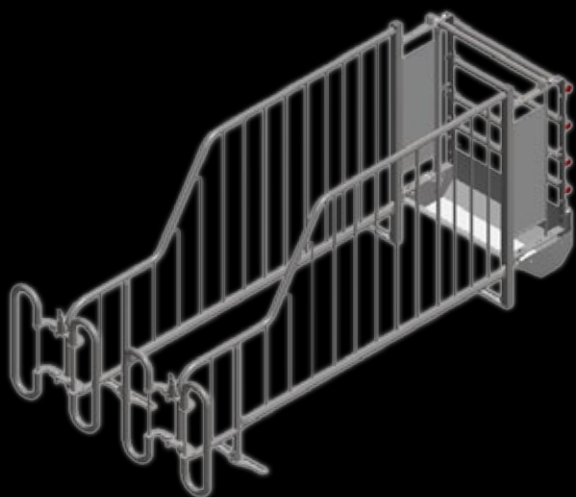

JUMB-O-FINE

Til fravænnende og drægtige søer

- Unik Duo-baglåde giver uhindret adgang til soen uden åbning af baglågen
- Ingen rygrør giver fri adgang til soen i hele boksens længde
- Enkelt låsesystem uden løse plækker
- Ekstra kraftig udførelse

| JUMB-O-FINE |

Gode forhold for både søer og personale

FAKTA

Liggelængde:	190 / 200 cm (v/forværksforlængelse)
Højde:	200 cm
Bredde:	65 cm
Stolper:	40 x 40 x 3 mm
Øverste rør :	33,7 x 2,65 mm
Nederste rør:	32,7 x 2,65 mm
Tremmer:	14 mm massivt rundjern /12 mm bag
For- og baglåge:	Sidehængt
Udførelse:	Varmgalvaniseret
Vandfremføring:	Høj rørføring PVC / lav rørføring RF
Vandtildeling:	½" rustfrit rør, rustfri ventil. 1 pr. 2 bokse