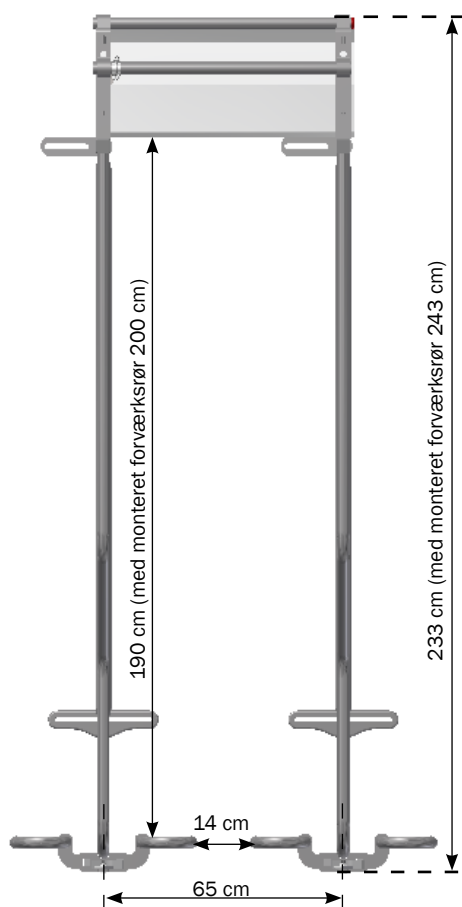

JUMB-O-FINE

Til fravænnende og drægtige søer

- Unik Duo-baglåde giver uhindret adgang til soen uden åbning af baglågen
- Ingen rygrør giver fri adgang til soen i hele boksens længde
- Enkelt låsesystem uden løse plækker
- Ekstra kraftig udførelse

| JUMB-O-FINE |

Gode forhold for både søer og personale

FAKTA

Liggelængde:	190 / 200 cm (v/forværksforlængelse)
Højde:	200 cm
Bredde:	65 cm
Stolper:	40 x 40 x 3 mm
Øverste rør :	33,7 x 2,65 mm
Nederste rør:	32,7 x 2,65 mm
Tremmer:	14 mm massivt rundjern /12 mm bag
For- og baglåge:	Sidehængt
Udførelse:	Varmgalvaniseret
Vandfremføring:	Høj rørføring PVC / lav rørføring RF
Vandtildeling:	½" rustfrit rør, rustfri ventil. 1 pr. 2 bokse