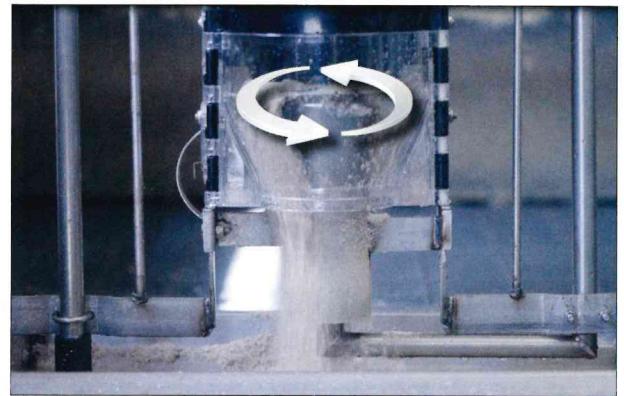

- Giver grisene den bedste start efter fravæning
- Øger foderoptagelsen og vandindtaget
- Stimulerer smågrisene til at æde og drikke
- Giver optimal vækst
- Fylder automatisk truget når sensoren melder tom
- Giver altid frisk foder og vand
- Rengøringsvenlig
- Driftssikker og let at betjene
- Justerbar pausetid fra tommelding til fodertildeling
- Mulighed for at justere vandmængden
- Truget er designet til grise fra 4 kg
- Kan fodre op til 60 grise
- Ingen brodannelse

BABY FEEDER®

Unikt mix af foder og vand. Designet til grise fra 4 kg

Foderautomat med sensor

Baby Feeder er en foderautomat som passer til selv de mindste grise fra 4 kg. Automatens unikke design gør det muligt at blande foder og vand inde i truget, hvilket er med til sikre bedre hygiejne og rengøringsvenlighed. Truget fyldes automatisk med foder, når sensoren melder tom.

Sikring mod brodannelse ved vibrering af lodret, rustfri stålplade.

Trug

Vores babytrug er langt, og det gør det nemt at bygge det ind mellem skillevæggen i stierne.

Dimensionerengen af truget, fronthøjden og bredden, er designet til meget små grise.

Truget fyldes automatisk med foder, når sensoren melder tom