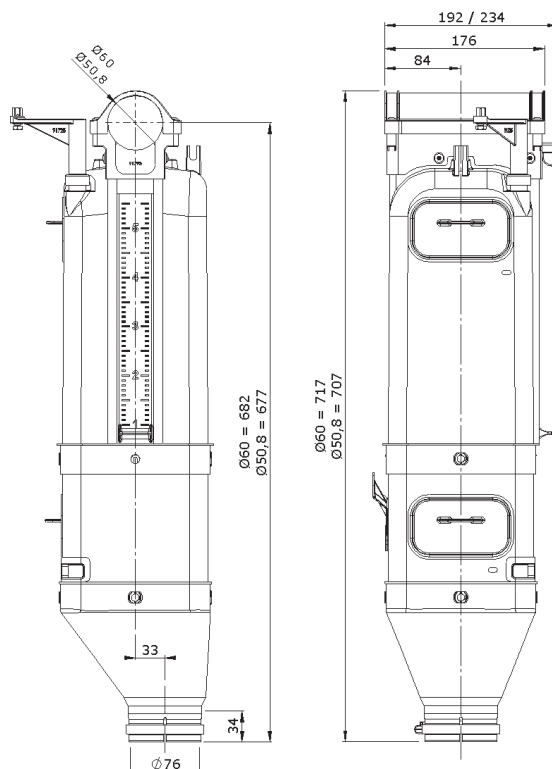

FODERKASSE 6 LITER

91.805	60 mm anlæg	Foderkasse 6 liter med klap
91.807	50 mm anlæg	Foderkasse 6 liter med klap

Tilbehør

91.810	Tragt til foderrør. Komplet sæt (tragt, indsats og spændebånd)	
91.813	Single tragt til foderrør	

PAKKE INFORMATION

Leveres delvist samlet

Kasse LxHxB	86x38x56 cm
Antal pr. kasse	9 stk.
Antal pr. palle	126 stk. (14 kasser)