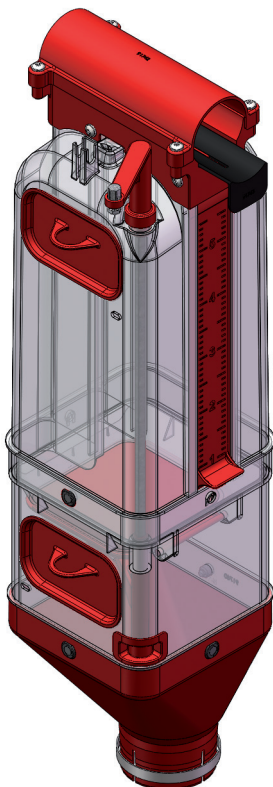

## NY 6 LITER

### med **KLAP UDLØSER**

6 liters foderkasse til  
50+60 mm fodringsanlæg.

**Helt ny foderkasse, 6 liter, hvor vores velkendte udløsesystem med klap, der ved minimal kraft udløser foderet, er bibeholdt.**

Fodermængden justeres med en skyder og mængden kan justeres op og ned, mens der er foder i foderkassen.

Foderkassen har 2 inspektionsluger: Foroven og forneden. Den øverste giver mulighed for nem tilførsel af fodertilskud eller medicin samt vask. Den nederste er placeret under bundklappen og gør derved foderkassen yderst rengøringsvenlig.

Foderkassen har ekstra låsefunktion, hvis fodring ønskes udeladt fra en enkelt foderkasse.

Foderkassens bundtragt kan monteres i 4 positioner.

Den transparente beholder giver et præcist overblik over fodermængden i foderkassen.