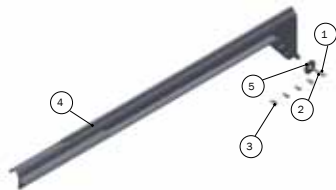

16) 43510 INN-O-CORNER TOPPROFIL HØJRE MED BOLTE MOD GANG

Nº	QTY.	Part Nº	Beskrivelse
1	1	39106020	SAMLESKRUE M6X20 RUSTFRI TORX30
2	1	39206037	SAMLEMUFFE M6X37 RUSTFRI TORX30
3	4	67088	6,3 X 22 PLADESKRUE PH POZUSPA2
4	1	44005	INN-O-CORNER TOPPROFIL HØJRE MOD GANG
5	1	20037	MASTER CLAMP SKIVE Ø10, 5/Ø451,5 A2