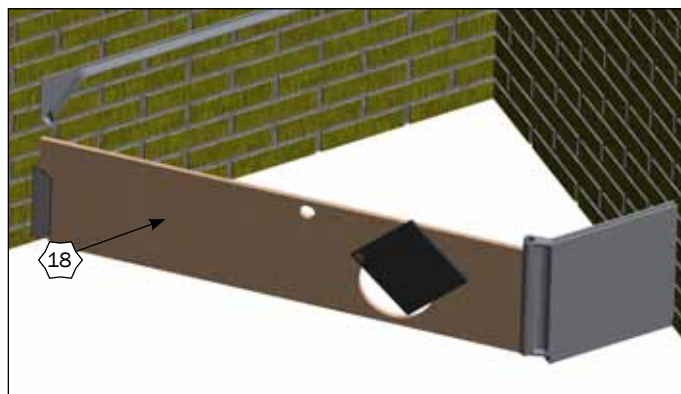

M-6184-DK

A

B

Nº	QTY.	Part Nº	Beskrivelse
18	1	44220	SPÆRREPLADE FARESTI MED HUL TIL SMÅGRISE
19	1	2920516	BESLAG FOR SPÆRREPLADE MED HUL TI SMÅGRISE
12	1	43517	INN-O-CORNER VÆGPROFIL VENSTREMIT BOLTE MOD VÆG
13	-	43512	INN-O-CORNER VÆGPROFIL HØJRE MED BOLTE MOD VÆG