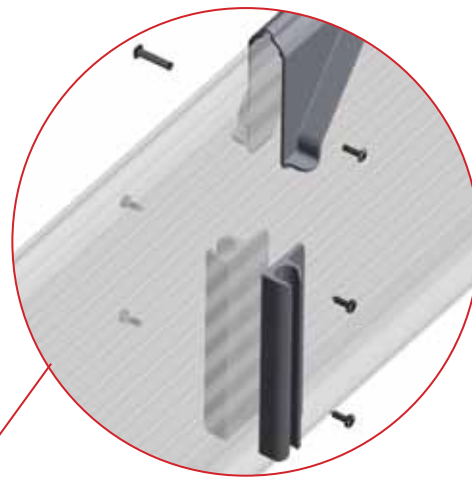

## DOBBELT TOPPROFIL

Nº	QTY.	Part Nº	Beskrivelse
1	1	44070	INN-O-CORNER 90 CM HØJRE
2	1	44060	INN-O-CORNER 90 CM VENSTRE
3	-	44080	INN-O-CORNER 80 CM VENSTRE
4	-	44090	INN-O-CORNER 80 CM HØJRE
5	1	96342	MASTER LAMP MED CE-STIK
6	-	96341	MASTER LAMP MED ALM. STIKPROPUDEN JORD
7	1	2960510	LÅG FOR VARMELAMPE
8	1	41147	INN-O-CORNER TOPPROFIL DOBBELT M/BOLTE
9	1	44210	INN-O-BLOCK SPÆRREPLANKE 90 CM
9.1	-	44215	INN-O-BLOCK SPÆRREPLANKE 80 CM
10	2	41146	MONTERINGSSÆT INN-O-CORNER MOD VÆG
11	-	41145	MONTERINGSSÆT INN-O-CORNER MOD PLANKE