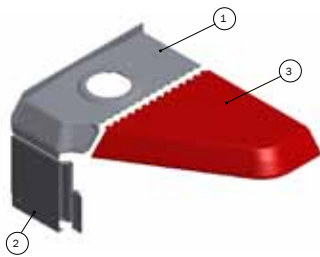

M-6184-DK

A

B

Nº	QTY.	Part Nº	Beskrivelse
18	1	44220	SPÆRREPLADE FARESTI MED HUL TIL SMÅGRISE
19	1	2920516	BESLAG FOR SPÆRREPLADE MED HUL TI SMÅGRISE
12	1	43517	INN-O-CORNER VÆGPROFIL VENSTREMIT BOLTE MOD VÆG
13	-	43512	INN-O-CORNER VÆGPROFIL HØJRE MED BOLTE MOD VÆG

**1 44070 INN-O-CORNER 90 CM HØJRE**

Nº	QTY.	Part Nº	Beskrivelse
1	1	44011	INN-O-CORNER TOP 90 CM HØJRE INKL. HÆNGSELSTANG
2	1	44000	TILBEHØRSSÆT TIL INN-O-CORNER
3	1	44021	INN-O-CORNER LÅG 90 CM HØJRE