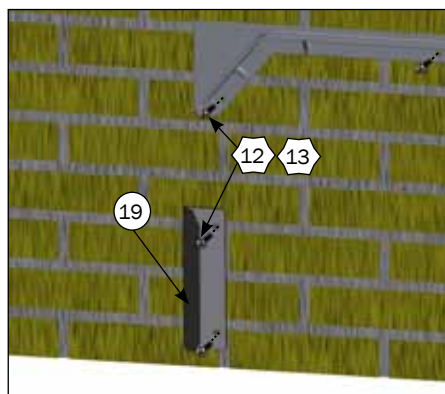

M-6184-DK

A

B

Nº	QTY.	Part Nº	Beskrivelse
18	1	44220	SPÆRREPLADE FARESTI MED HUL TIL SMÅGRISE
19	1	2920516	BESLAG FOR SPÆRREPLADE MED HUL TI SMÅGRISE
12	1	43517	INN-O-CORNER VÆGPROFIL VENSTREMIT BOLTE MOD VÆG
13	-	43512	INN-O-CORNER VÆGPROFIL HØJRE MED BOLTE MOD VÆG