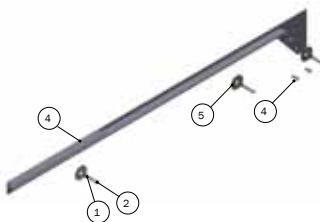

9 9.1

Nº	QTY.	Part Nº	Beskrivelse
1	1	44210	INN-O-BLOCK SPÆRREPLANKE 90 CM
-	1	44215	INN-O-BLOCK SPÆRREPLANKE 80 CM (IKKE ILLUSTRERET)

10

41146 MONTERINGSSÆT INN-O-CORNER MOD MUR

Nº	QTY.	Part Nº	Beskrivelse
1	6	39406050	BETONSKRUE RF 6,5X50
2	2	34908041	FRANSK SKRUE M8X40 A2 DIN 571
3	2	39900120	DYBEL 10X50MM
4	2	35600058	SKÆRMSKIVE Ø8X8,4/24/2 A2 DIN9021

11

41145 MONTERINGSSÆT INN-O-CORNER MOD PLANKE (IKKE ILLUSTRERET)

Nº	QTY.	Part Nº	Beskrivelse
1	6	67088	6,3 X 22 PLADESKRUE PH POZUSPA2
2	2	34908041	FRANSK SKRUE M8X40 A2 DIN 571
3	2	39900120	DYBEL 10X50MM
4	2	35600058	SKÆRMSKIVE Ø8X8,4/24/2 A2 DIN9021

12

43517 INN-O-CORNER VÆGPROFIL VENSTREMIT BOLTE MOD VÆG

Nº	QTY.	Part Nº	Beskrivelse
1	1	44006	INN-O-CORNER VÆGPROFIL MOD MUR VENSTRE
2	5	39406050	BETONSKRUE RF 6,5X50

13

43512 INN-O-CORNER VÆGPROFIL HØJRE MED BOLTE MOD VÆG (IKKE ILLUSTRERET)

Nº	QTY.	Part Nº	Beskrivelse
1	1	44007	INN-O-CORNER VÆGPROFIL HØJRE MOD MUR
2	5	39406050	BETONSKRUE RF 6,5X50

14

43511 INN-O-CORNER VÆGPROFIL HØJRE MED BOLTE MOD PLANKE

Nº	QTY.	Part Nº	Beskrivelse
1	3	39106020	SAMLESKRUE M6X20 RUSTFRI TORX30
2	3	39206037	SAMLEMUFFE M6X37 RUSTFRI TORX30
3	2	67088	6,3 X 22 PLADESKRUE PH POZUSPA2
4	1	44007	INN-O-CORNER VÆGPROFIL HØJRE MOD MUR
5	3	20037	MASTER CLAMP SKIVE Ø10, 5/Ø451,5 A2