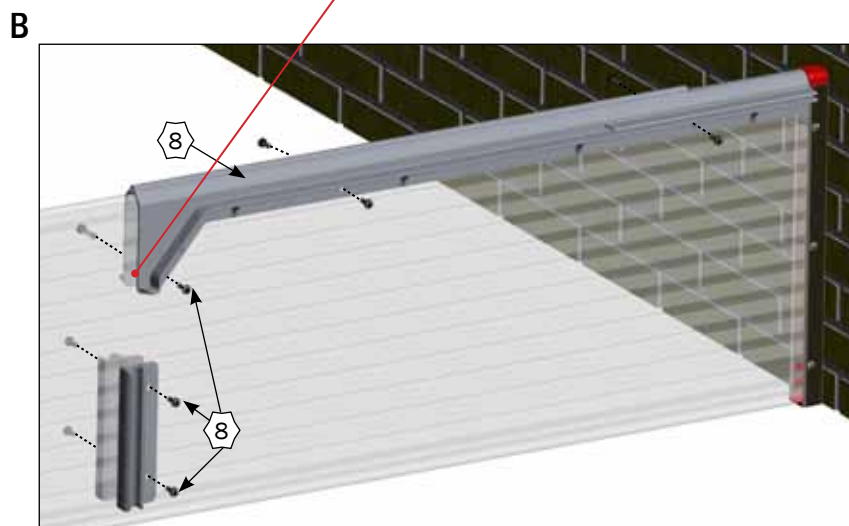

## DOBBELT TOPPROFIL

Nº	QTY.	Part Nº	Beskrivelse
1	1	44070	INN-O-CORNER 90 CM HØJRE
2	1	44060	INN-O-CORNER 90 CM VENSTRE
3	-	44080	INN-O-CORNER 80 CM VENSTRE
4	-	44090	INN-O-CORNER 80 CM HØJRE
5	1	96342	MASTER LAMP MED CE-STIK
6	-	96341	MASTER LAMP MED ALM. STIKPROPUDEN JORD
7	1	2960510	LÅG FOR VARMELAMPE
8	1	41147	INN-O-CORNER TOPPROFIL DOBBELT M/BOLTE
9	1	44210	INN-O-BLOCK SPÆRREPLANKE 90 CM
9.1	-	44215	INN-O-BLOCK SPÆRREPLANKE 80 CM
10	2	41146	MONTERINGSSÆT INN-O-CORNER MOD VÆG
11	-	41145	MONTERINGSSÆT INN-O-CORNER MOD PLANKE