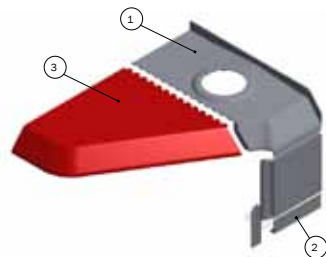

M-6184-DK

A

B

Nº	QTY.	Part Nº	Beskrivelse
18	1	44220	SPÆRREPLADE FARESTI MED HUL TIL SMÅGRISE
19	1	2920516	BESLAG FOR SPÆRREPLADE MED HUL TI SMÅGRISE
12	1	43517	INN-O-CORNER VÆGPROFIL VENSTREMIT BOLTE MOD VÆG
13	-	43512	INN-O-CORNER VÆGPROFIL HØJRE MED BOLTE MOD VÆG