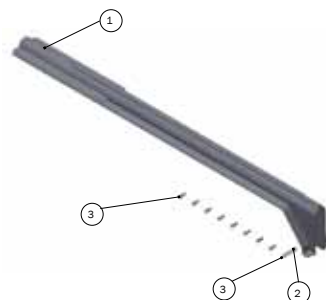

M-6184-DK

A

B

Nº	QTY.	Part Nº	Beskrivelse
18	1	44220	SPÆRREPLADE FARESTI MED HUL TIL SMÅGRISE
19	1	2920516	BESLAG FOR SPÆRREPLADE MED HUL TI SMÅGRISE
12	1	43517	INN-O-CORNER VÆGPROFIL VENSTREMIT BOLTE MOD VÆG
13	-	43512	INN-O-CORNER VÆGPROFIL HØJRE MED BOLTE MOD VÆG

**1 44070 INN-O-CORNER 90 CM HØJRE**

Nº	QTY.	Part Nº	Beskrivelse
1	1	44011	INN-O-CORNER TOP 90 CM HØJRE INKL. HÆNGSELSTANG
2	1	44000	TILBEHØRSSÆT TIL INN-O-CORNER
3	1	44021	INN-O-CORNER LÅG 90 CM HØJRE