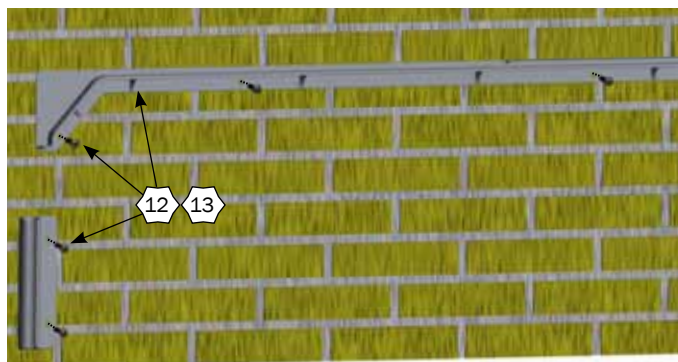

MONTAGE AF ENKELT KLIMAKASSE

VÆGPROFIL MOD VÆG

Nº	QTY.	Part Nº	Beskrivelse
10	1	41146	MONTERINGSSÆT INN-O-CORNER MOD MUR
12	1	43517	INN-O-CORNER VÆGPROFIL VENSTREMIT BOLTE MOD VÆG
13	-	43512	INN-O-CORNER VÆGPROFIL HØJRE MED BOLTE MOD VÆG