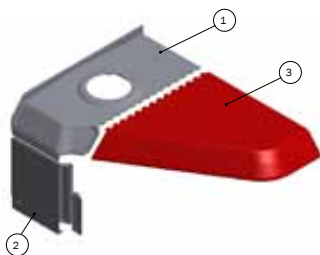

M-6184-DK

A

B

Nº	QTY.	Part Nº	Beskrivelse
18	1	44220	SPÆRREPLADE FARESTI MED HUL TIL SMÅGRISE
19	1	2920516	BESLAG FOR SPÆRREPLADE MED HUL TI SMÅGRISE
12	1	43517	INN-O-CORNER VÆGPROFIL VENSTREMIT BOLTE MOD VÆG
13	-	43512	INN-O-CORNER VÆGPROFIL HØJRE MED BOLTE MOD VÆG

**1 44070 INN-O-CORNER 90 CM HØJRE**

Nº	QTY.	Part Nº	Beskrivelse
1	1	44011	INN-O-CORNER TOP 90 CM HØJRE INKL. HÆNGSELSTANG
2	1	44000	TILBEHØRSSÆT TIL INN-O-CORNER
3	1	44021	INN-O-CORNER LÅG 90 CM HØJRE