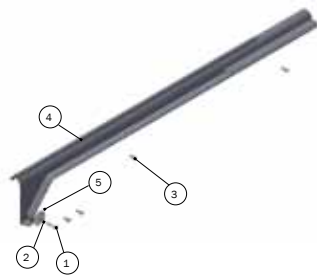

17) 43515 INN-O-CORNER TOPPROFIL VENSTREMED BOLTE MOD GANG (IKKE ILLUSTRERET)

Nº	QTY.	Part Nº	Beskrivelse
1	1	39106020	SAMLESKRUE M6X20 RUSTFRI TORX30
2	1	39206037	SAMLEMUFFE M6X37 RUSTFRI TORX30
3	4	67088	6,3 X 22 PLADESKRUE PH POZUSPA2
4	1	44004	INN-O-CORNER TOPPROFIL VENSTRE MOD GANG
5	1	20037	MASTER CLAMP SKIVE Ø10, 5/Ø451,5 A2