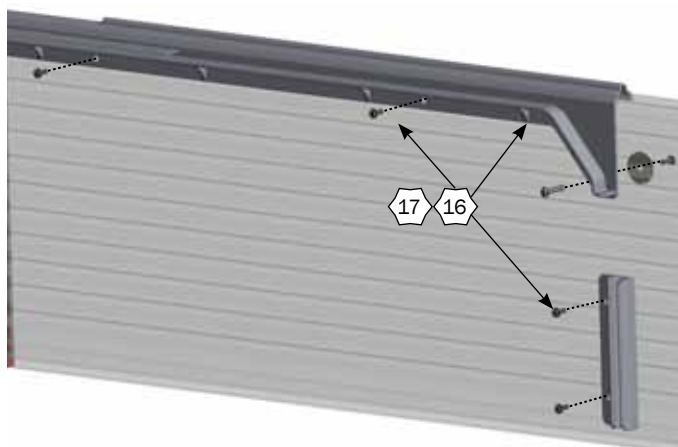

TOPPROFIL MOD GANG

Nº	QTY.	Part Nº	Beskrivelse
10	1	41146	MONTERINGSSÆT INN-O-CORNER MOD MUR
16	1	43510	INN-O-CORNER TOPPROFIL HØJRE MED BOLTE MOD GANG
17	-	43515	INN-O-CORNER TOPPROFIL VENSTRE MED BOLTE MOD GANG

M-6184-DK