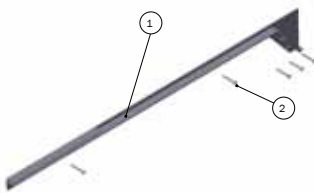

9 9.1

Nº	QTY.	Part Nº	Beskrivelse
1	1	44210	INN-O-BLOCK SPÆRREPLANKE 90 CM
-	1	44215	INN-O-BLOCK SPÆRREPLANKE 80 CM (IKKE ILLUSTRERET)

10

41146 MONTERINGSSÆT INN-O-CORNER MOD MUR

Nº	QTY.	Part Nº	Beskrivelse
1	6	39406050	BETONSKRUE RF 6,5X50
2	2	34908041	FRANSK SKRUE M8X40 A2 DIN 571
3	2	39900120	DYBEL 10X50MM
4	2	35600058	SKÆRMSKIVE Ø8X8,4/24/2 A2 DIN9021

11

41145 MONTERINGSSÆT INN-O-CORNER MOD PLANKE (IKKE ILLUSTRERET)

Nº	QTY.	Part Nº	Beskrivelse
1	6	67088	6,3 X 22 PLADESKRUE PH POZUSPA2
2	2	34908041	FRANSK SKRUE M8X40 A2 DIN 571
3	2	39900120	DYBEL 10X50MM
4	2	35600058	SKÆRMSKIVE Ø8X8,4/24/2 A2 DIN9021

12

43517 INN-O-CORNER VÆGPROFIL VENSTREMIT BOLTE MOD VÆG

Nº	QTY.	Part Nº	Beskrivelse
1	1	44006	INN-O-CORNER VÆGPROFIL MOD MUR VENSTRE
2	5	39406050	BETONSKRUE RF 6,5X50

13

43512 INN-O-CORNER VÆGPROFIL HØJRE MED BOLTE MOD VÆG (IKKE ILLUSTRERET)

Nº	QTY.	Part Nº	Beskrivelse
1	1	44007	INN-O-CORNER VÆGPROFIL HØJRE MOD MUR
2	5	39406050	BETONSKRUE RF 6,5X50

14

43511 INN-O-CORNER VÆGPROFIL HØJRE MED BOLTE MOD PLANKE

Nº	QTY.	Part Nº	Beskrivelse
1	3	39106020	SAMLESKRUE M6X20 RUSTFRI TORX30
2	3	39206037	SAMLEMUFFE M6X37 RUSTFRI TORX30
3	2	67088	6,3 X 22 PLADESKRUE PH POZUSPA2
4	1	44007	INN-O-CORNER VÆGPROFIL HØJRE MOD MUR
5	3	20037	MASTER CLAMP SKIVE Ø10, 5/Ø451,5 A2