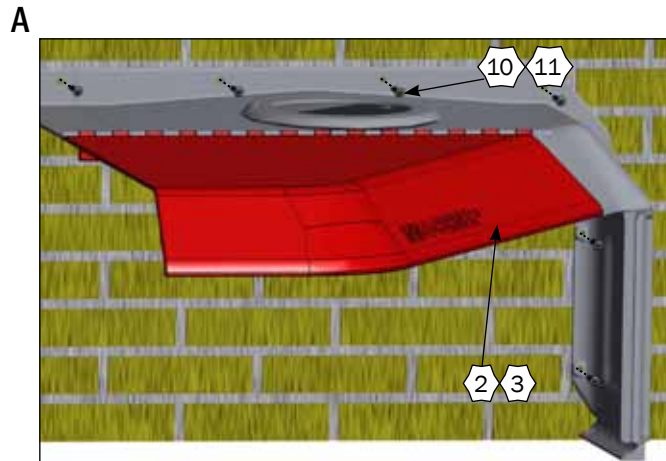

## DOBBELT TOPPROFIL

Nº	QTY.	Part Nº	Beskrivelse
1	1	44070	INN-O-CORNER 90 CM HØJRE
2	1	44060	INN-O-CORNER 90 CM VENSTRE
3	-	44080	INN-O-CORNER 80 CM VENSTRE
4	-	44090	INN-O-CORNER 80 CM HØJRE
5	1	96342	MASTER LAMP MED CE-STIK
6	-	96341	MASTER LAMP MED ALM. STIKPROPUDEN JORD
7	1	2960510	LÅG FOR VARMELAMPE
8	1	41147	INN-O-CORNER TOPPROFIL DOBBELT M/BOLTE
9	1	44210	INN-O-BLOCK SPÆRREPLANKE 90 CM
9.1	-	44215	INN-O-BLOCK SPÆRREPLANKE 80 CM
10	2	41146	MONTERINGSSÆT INN-O-CORNER MOD VÆG
11	-	41145	MONTERINGSSÆT INN-O-CORNER MOD PLANKE