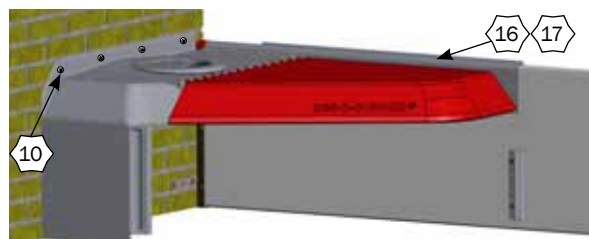

TOPPROFIL MOD GANG

Nº	QTY.	Part Nº	Beskrivelse
10	1	41146	MONTERINGSSÆT INN-O-CORNER MOD MUR
16	1	43510	INN-O-CORNER TOPPROFIL HØJRE MED BOLTE MOD GANG
17	-	43515	INN-O-CORNER TOPPROFIL VENSTRE MED BOLTE MOD GANG

M-6184-DK