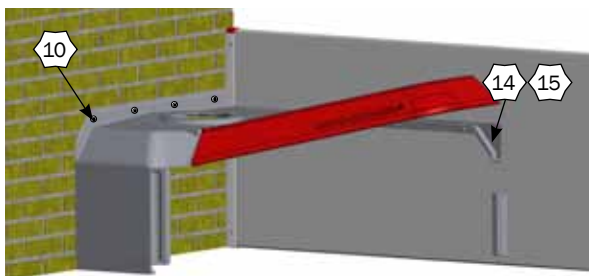

VÆGPROFIL MOD PLANKE

Nº	QTY.	Part Nº	Beskrivelse
10	1	41146	MONTERINGSSÆT INN-O-CORNER MOD MUR
14	1	43511	INN-O-CORNER VÆGPROFIL HØJRE MED BOLTE MOD PLANKE
15	-	43516	INN-O-CORNER VÆGPROFIL VENSTRE MED BOLTE MOD PLANKE