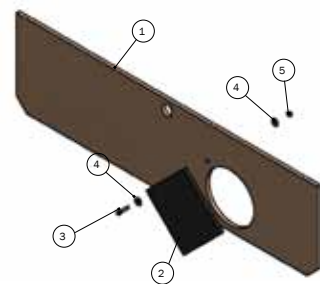

18) 44220 SPÆRREPLADE FARESTI MED HUL TIL SMÅGRISE

Nº	QTY.	Part Nº	Beskrivelse
1	1	97016	PLADE 12 MM 120 X 35 CM M/HUL
2	1	97017	PLASTIKPLADE 10 MM 30 X 21 CM
3	1	30308035	SÆTSKRUE M8X35 A2 DIN 933
4	2	35600058	SKÆRMSKIVE Ø8X8,4/24/2 A2 DIN9021
5	1	33908001	LÅSEMØTRIK M8 A2 VOKSBEH. DIN985

19

Nº	QTY.	Part Nº	Beskrivelse
1	1	2920516	BESLAG FOR SPÆRREPLADE MED HUL TIL SMÅGRISE