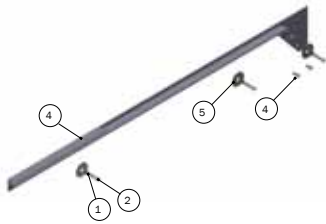

15) 43516 INN-O-CORNER VÆGPROFIL VENSTREMED BOLTE MOD PLANKE (IKKE ILLUSTRERET)

Nº	QTY.	Part Nº	Beskrivelse
1	3	39106020	SAMLESKRUE M6X20 RUSTFRI TORX30
2	3	39206037	SAMLEMUFFE M6X37 RUSTFRI TORX30
3	2	67088	6,3 X 22 PLADESKRUE PH POZUSPA2
4	1	44006	INN-O-CORNER VÆGPROFIL MOD MUR VENSTRE
5	3	20037	MASTER CLAMP SKIVE Ø10, 5/Ø451,5 A2