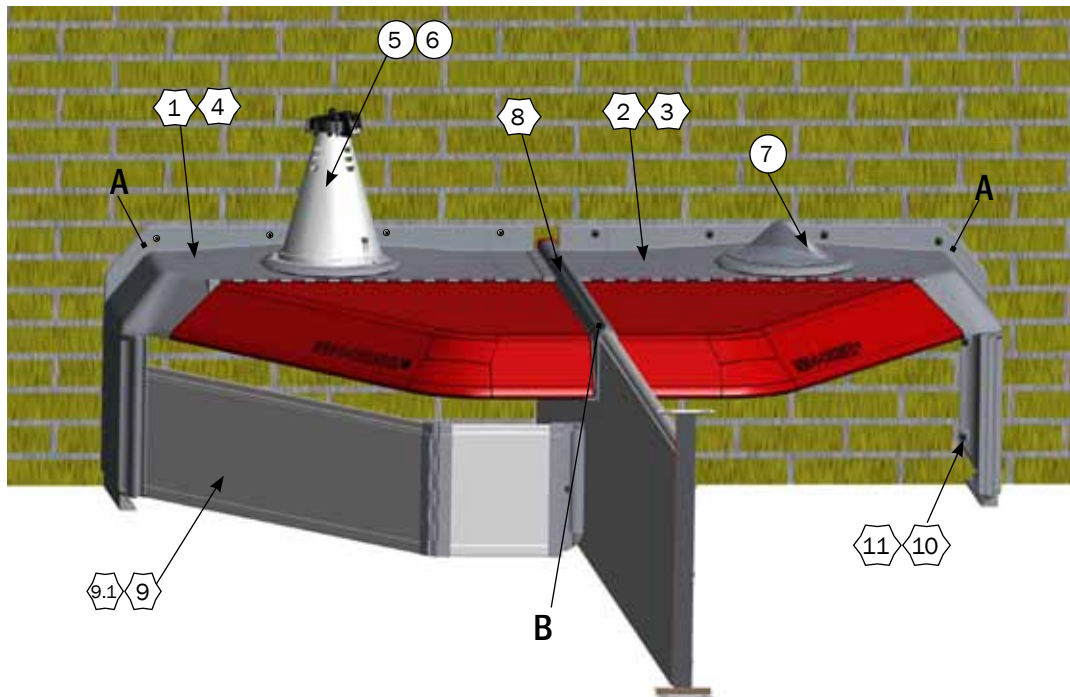

## DOBBELT TOPPROFIL

Nº	QTY.	Part Nº	Beskrivelse
1	1	44070	INN-O-CORNER 90 CM HØJRE
2	1	44060	INN-O-CORNER 90 CM VENSTRE
3	-	44080	INN-O-CORNER 80 CM VENSTRE
4	-	44090	INN-O-CORNER 80 CM HØJRE
5	1	96342	MASTER LAMP MED CE-STIK
6	-	96341	MASTER LAMP MED ALM. STIKPROPUDEN JORD
7	1	2960510	LÅG FOR VARMELAMPE
8	1	41147	INN-O-CORNER TOPPROFIL DOBBELT M/BOLTE
9	1	44210	INN-O-BLOCK SPÆRREPLANKE 90 CM
9.1	-	44215	INN-O-BLOCK SPÆRREPLANKE 80 CM
10	2	41146	MONTERINGSSÆT INN-O-CORNER MOD VÆG
11	-	41145	MONTERINGSSÆT INN-O-CORNER MOD PLANKE