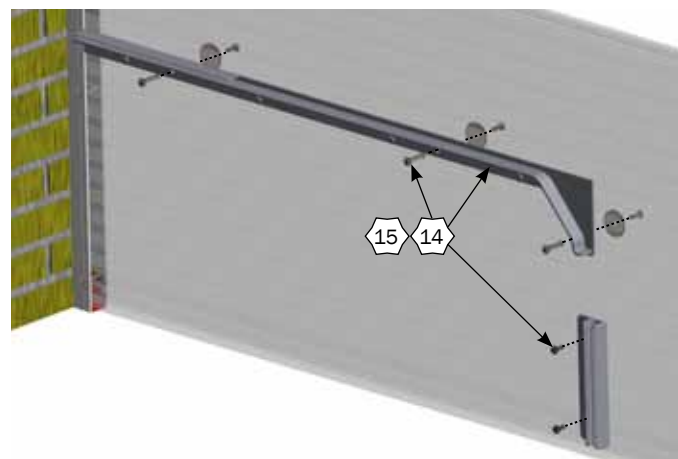

VÆGPROFIL MOD PLANKE

Nº	QTY.	Part Nº	Beskrivelse
10	1	41146	MONTERINGSSÆT INN-O-CORNER MOD MUR
14	1	43511	INN-O-CORNER VÆGPROFIL HØJRE MED BOLTE MOD PLANKE
15	-	43516	INN-O-CORNER VÆGPROFIL VENSTRE MED BOLTE MOD PLANKE