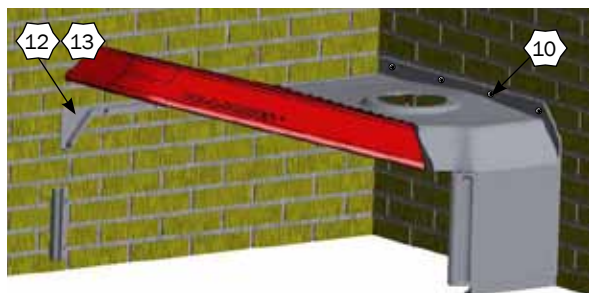

MONTAGE AF ENKELT KLIMAKASSE

VÆGPROFIL MOD VÆG

Nº	QTY.	Part Nº	Beskrivelse
10	1	41146	MONTERINGSSÆT INN-O-CORNER MOD MUR
12	1	43517	INN-O-CORNER VÆGPROFIL VENSTREMIT BOLTE MOD VÆG
13	-	43512	INN-O-CORNER VÆGPROFIL HØJRE MED BOLTE MOD VÆG