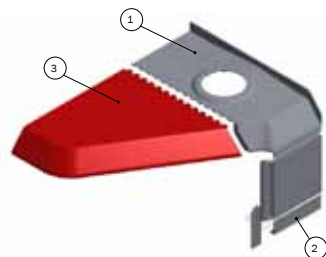

M-6184-DK

A

B

Nº	QTY.	Part Nº	Beskrivelse
18	1	44220	SPÆRREPLADE FARESTI MED HUL TIL SMÅGRISE
19	1	2920516	BESLAG FOR SPÆRREPLADE MED HUL TI SMÅGRISE
12	1	43517	INN-O-CORNER VÆGPROFIL VENSTREMIT BOLTE MOD VÆG
13	-	43512	INN-O-CORNER VÆGPROFIL HØJRE MED BOLTE MOD VÆG

**1 44070 INN-O-CORNER 90 CM HØJRE**

Nº	QTY.	Part Nº	Beskrivelse
1	1	44011	INN-O-CORNER TOP 90 CM HØJRE INKL. HÆNGSELSTANG
2	1	44000	TILBEHØRSSÆT TIL INN-O-CORNER
3	1	44021	INN-O-CORNER LÅG 90 CM HØJRE