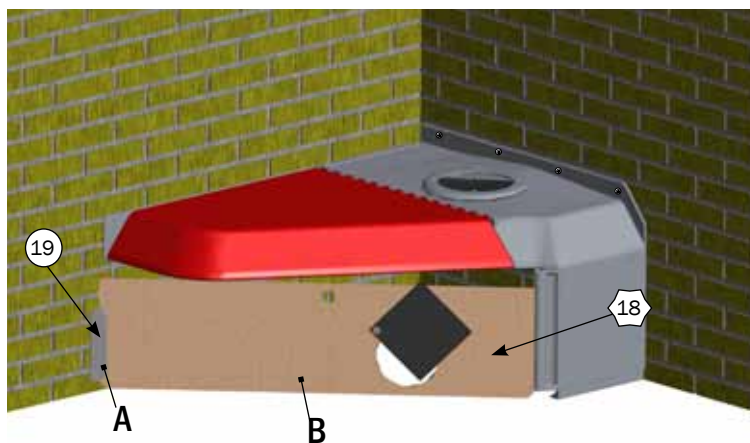

A

B

Nº	QTY.	Part Nº	Beskrivelse
18	1	44220	SPÆRREPLADE FARESTI MED HUL TIL SMÅGRISE
19	1	2920516	BESLAG FOR SPÆRREPLADE MED HUL TI SMÅGRISE
12	1	43517	INN-O-CORNER VÆGPROFIL VENSTREMIT BOLTE MOD VÆG
13	-	43512	INN-O-CORNER VÆGPROFIL HØJRE MED BOLTE MOD VÆG