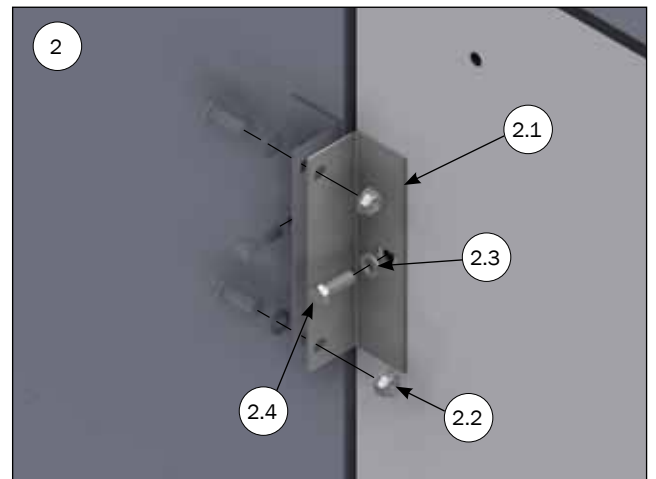

Montage af skillerum enkelt/dobbelt mod plade

STYKLISTE			
NR.	STK.	VARE NR.	BESKRIVELSE
1	1	2900636	MONTAGE SÆT TIL SIDE PLADE MOD FIBER VASKEVÆG, ENKELT
1.1	1	2150260	VINKEL BESLAG TIL FARESTI
1.2	3	68552	M8 FLANGEMØTRIK DIN 6923 A2
1.3	3	35600037	PLANSKIVE Ø8X8,4/16/1,6 A2 DIN 125 A
1.4	3	30308025	SÆTSKRUE M8X25 A2 DIN 933