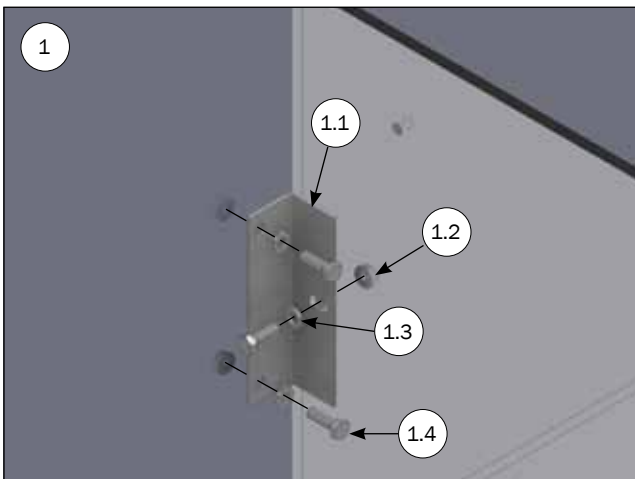

Montage af skillerum enkelt/dobbelt mod plade

STYKLISTE			
NR.	STK.	VARE NR.	BESKRIVELSE
1	1	2900636	MONTAGE SÆT TIL SIDE PLADE MOD FIBER VASKEVÆG, ENKELT
1.1	1	2150260	VINKEL BESLAG TIL FARESTI
1.2	3	68552	M8 FLANGEMØTRIK DIN 6923 A2
1.3	3	35600037	PLANSKIVE Ø8X8,4/16/1,6 A2 DIN 125 A
1.4	3	30308025	SÆTSKRUE M8X25 A2 DIN 933