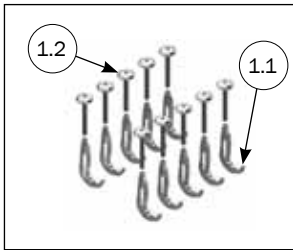

Montering af skillerum i plast gulv

Kombinationsmuligheder for påboltning (**Positions nr. se side 14-15**)

1	A, B, C, D, E, F
2	G, H, J, K, L

<u>Anbefales ikke</u>	
1	G, H, J, K, L
2	G, H, J, K, L

Montage til gulv

Pos. nr

STYKLISTE			
NR.	STK.	VARE NR.	BESKRIVELSE
	1	4800025	10 STK ANKER SÆT M8 80-125 MM
1.1	10	30847	ANKER M8 TIL PLASTRISTE
1.2	10	30308071	BUTTONHEAD RF M8X70 U/SKIVE TORX 50

A

STYKLISTE			
NR.	STK.	VARE NR.	BESKRIVELSE
	1	4800030	10 STK ANKER SÆT M8 100-145 MM
1.1	10	30888	INN-O-PLUG M 8X90 TORX 50
1.2	10	30847	ANKER M8 TIL PLASTRISTE
1.3	10	35600058	SKÆRMSKIVE Ø8X8,4/24/2 A2 DIN 9021