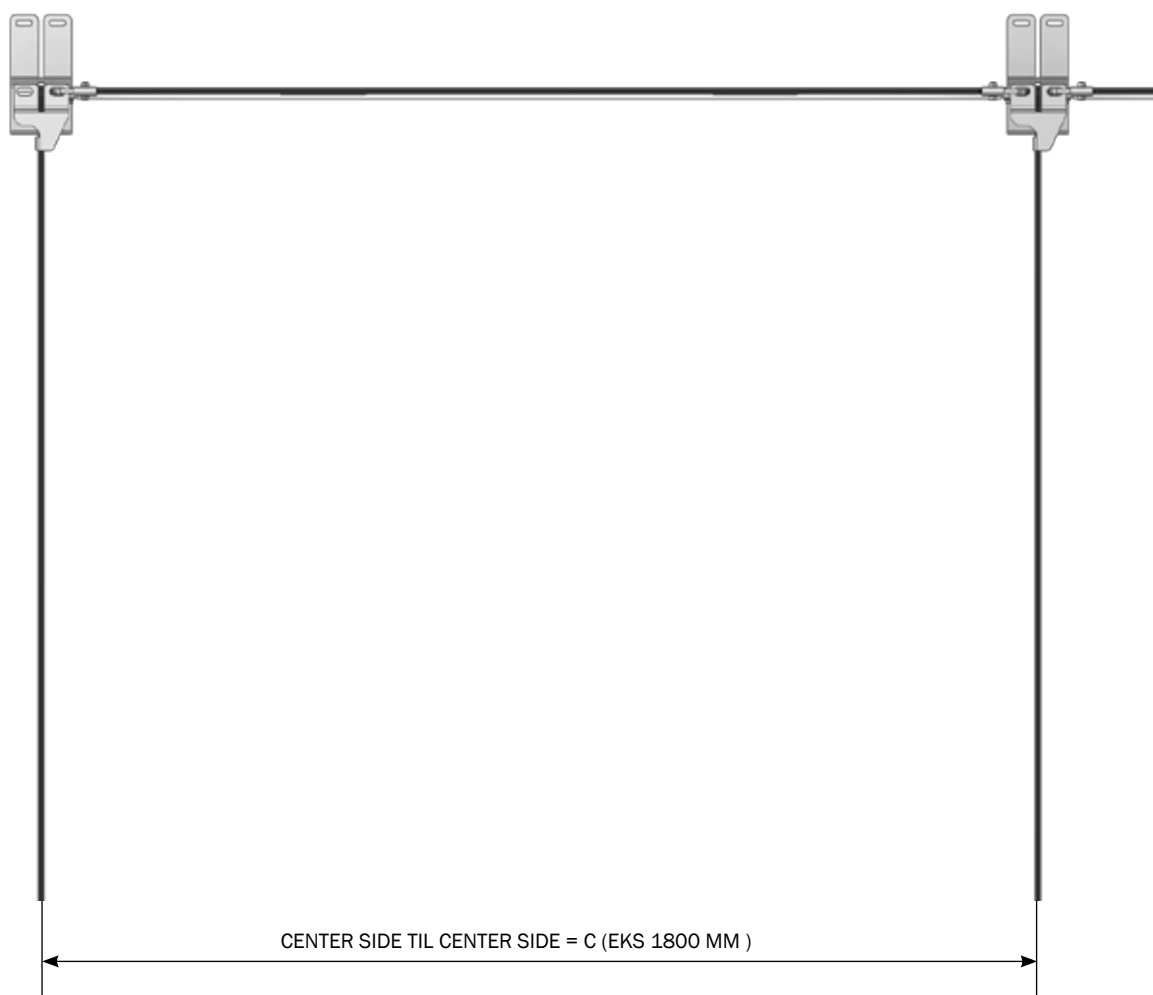

Mål på oplukkelige bagstykke fra skillerum til skillerum