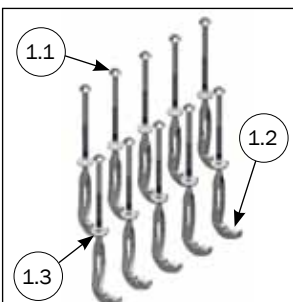

Pos. nr

STYKLISTE			
NR.	STK.	VARE NR.	BESKRIVELSE
	1	4800025	10 STK ANKER SÆT M8 80-125 MM
1.1	10	30847	ANKER M8 TIL PLASTRISTE
1.2	10	30308071	BUTTONHEAD RF M8X70 U/SKIVE TORX 50

A

STYKLISTE			
NR.	STK.	VARE NR.	BESKRIVELSE
	1	4800030	10 STK ANKER SÆT M8 100-145 MM
1.1	10	30888	INN-O-PLUG M 8X90 TORX 50
1.2	10	30847	ANKER M8 TIL PLASTRISTE
1.3	10	35600058	SKÆRMSKIVE Ø8X8,4/24/2 A2 DIN 9021

B

STYKLISTE			
NR.	STK.	VARE NR.	BESKRIVELSE
	1	4800035	10 STK ANKER SÆT M8 130-190 MM
1.1	10	30847	ANKER M8 TIL PLASTRISTE
1.2	10	30887	INN-O-PLUG M 8X120 TORX 50
1.3	10	35600058	SKÆRMSKIVE Ø8X8,4/24/2 A2 DIN 9021

C

STYKLISTE			
NR.	STK.	VARE NR.	BESKRIVELSE
	1	4800040	10 STK ANKER SÆT M8 100-145 MM
1.1	10	30308071	BUTTONHEAD RF M8X70 U/SKIVE TORX 50
1.2	10	90130847	ANKER M8 TIL PLASTRISTE, STOR

D

STYKLISTE			
NR.	STK.	VARE NR.	BESKRIVELSE
	1	4800045	10 STK ANKER SÆT M8 120-165 MM
1.1	10	30888	INN-O-PLUG M 8X90 TORX 50
1.2	10	90130847	ANKER M8 TIL PLASTRISTE, STOR
1.3	10	35600058	SKÆRMSKIVE Ø8X8,4/24/2 A2 DIN 9021

E

STYKLISTE			
NR.	STK.	VARE NR.	BESKRIVELSE
	1	4800050	10 STK ANKER SÆT M8 150-195 MM
1.1	10	30887	INN-O-PLUG M 8X120 TORX 50
1.2	10	90130847	ANKER M8 TIL PLASTRISTE, STOR
1.3	10	35600058	SKÆRMSKIVE Ø8X8,4/24/2 A2 DIN 9021