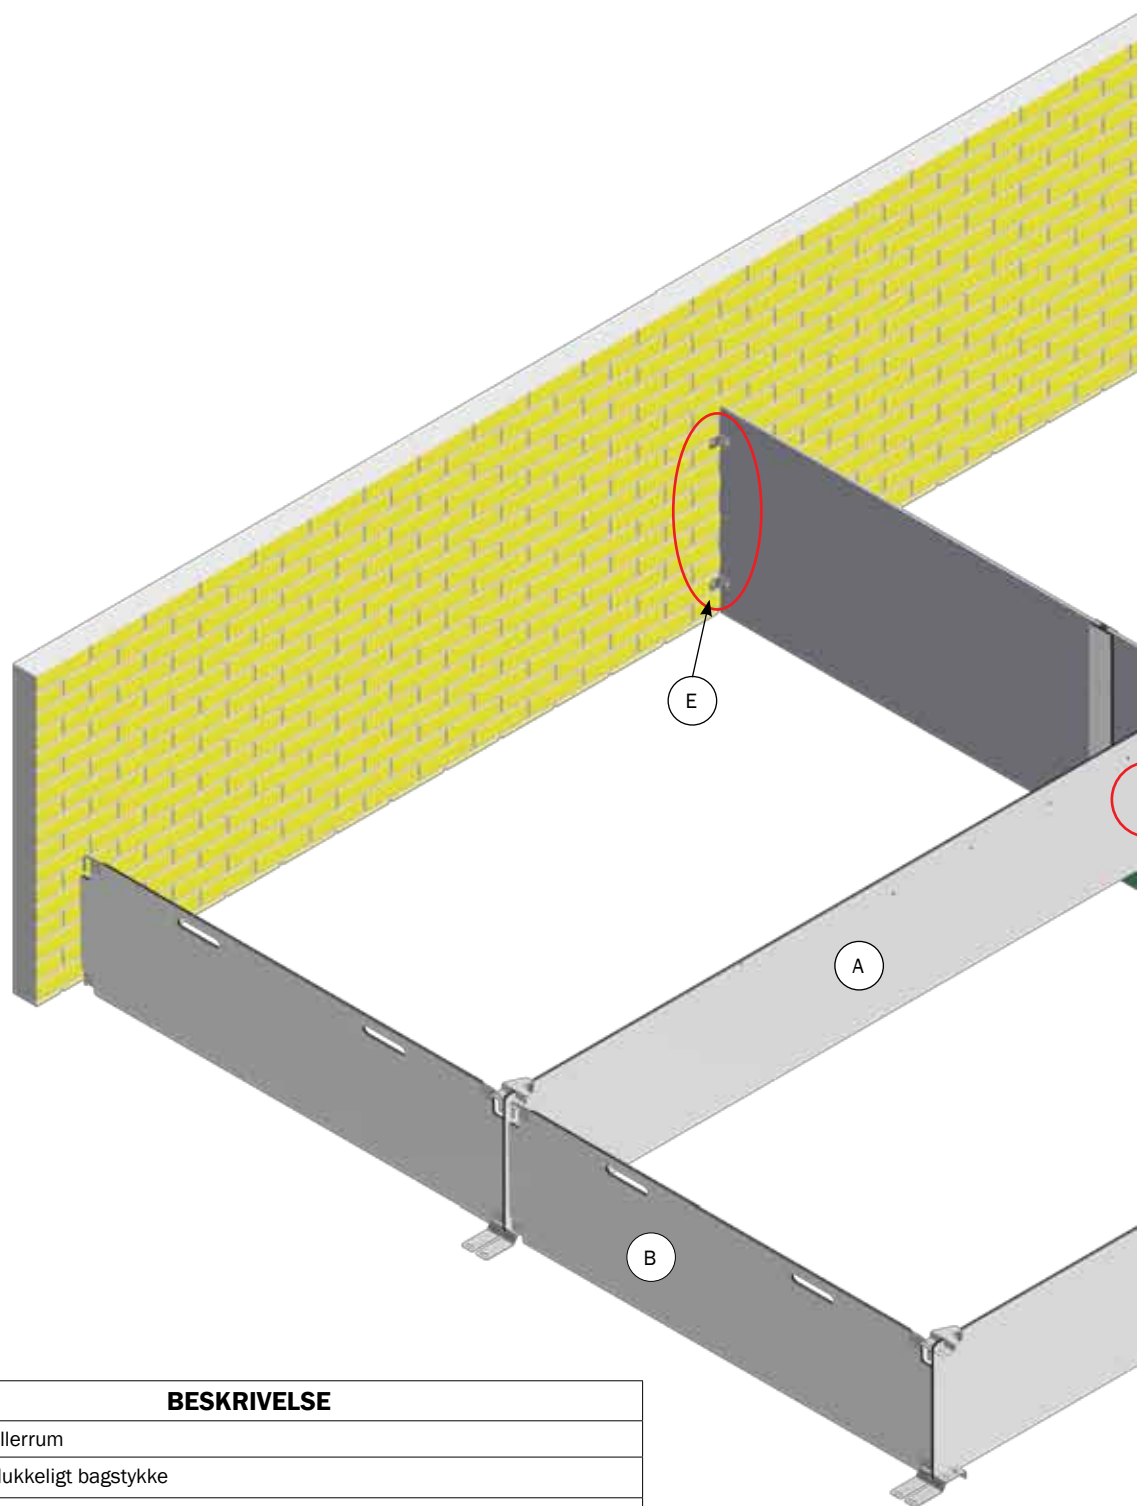

NR.	SIDE	BESKRIVELSE
A	4	Stykliste på skillerum
B	5-6	Stykliste på oplukkeligt bagstykke
C	7	Montage af beslag til oplukkeligt bagstykke mod mur
D	8	Montage af skillerum mod mur
E	9	Montage af fiber-vaskevæg mod mur
F	10	Montage af skillerum enkelt/dobbelt mod plade
G	11	Montage af skillerum enkelt/dobbelt mod planke
H	12	Stabilisering af skillerum i plast rist
I	13	Montage af skillerum i gulv beton/plast
J	14-15	Stykliste til montage i gulv