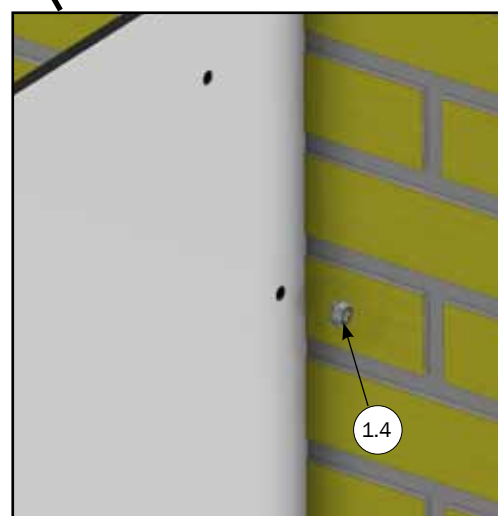

STYKLISTE			
NR.	STK.	VARE NR.	BESKRIVELSE
1	1	2900639	MONTAGE SÆT TIL SKILLERUM MOD MUR
1.1	1	2150260	VÆGBESLAG
1.2	2	34908061	FRANSK SKRUE M8X60 A2 DIN 571
1.3	2	39900120	DYBEL 10X50MM
1.4	1	68552	M8 FLANGEMØTRIK DIN 6923 A2
1.5	1	30308025	SÆTSKRUE M8X25 A2 DIN 933
1.6	1	35600037	PLANSKIVE Ø8X8,4/16/1,6 A2 DIN 125 A