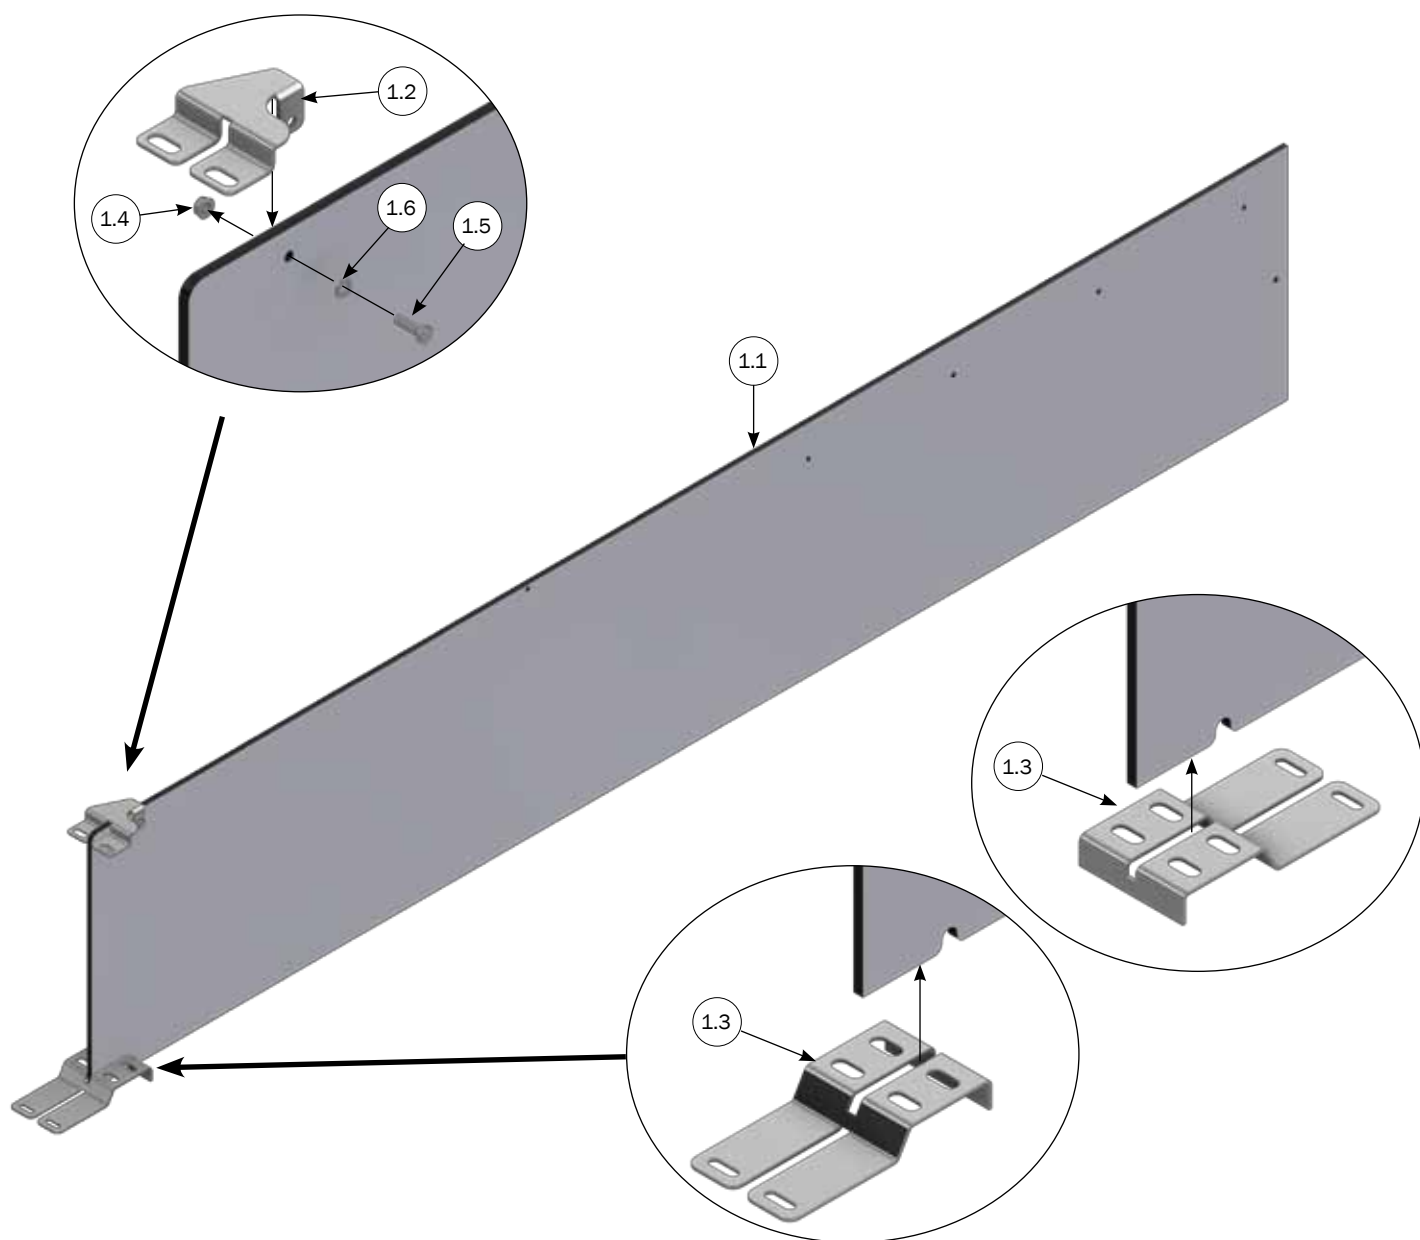

STYKLISTE			
NR.	STK.	VARE NR.	BESKRIVELSE
1	1	2100660	SIDE H500 PLADE 2500-3000 MM
*1.1	1	8470125	SIDE H500 PLADE 2500-3000 MM TIL FIBER FORESTI MED KLIMA-HULE FIBER
*1.1			SIDE H500 PLADE 2500-3000 MM TIL FIBER FORESTI MED INN-O-CORNER
*1.1			SIDE H500 PLADE 2500-3000 MM TIL FIBER FORESTI PLADE MODSAT SIDE AF HULE
1.2	1	2150632	RF HÆNGER TIL BAGLÅGE FIBER FORESTI
1.3	1	2150635	FODPLADE TIL FIBER FORESTI
1.4	1	68552	M8 FLANGEMØTRIK DIN 6923 A2
1.5	1	30308025	SÆTSKRUE M8X25 A2 DIN 933
1.6	1	35600037	PLANSKIVE Ø8X8,4/16/1,6 A2 DIN 125 A