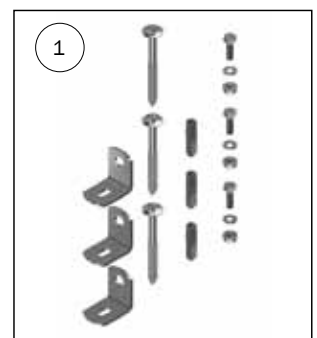

STYKLISTE			
NR.	STK.	VARE NR.	BESKRIVELSE
1	1	4500661	MONTAGE SÆT TIL SKILLERUM MOD MUR
1.1	3	30906	VÆGBESLAG
1.2	3	68552	M8 FLANGEMØTRIK DIN 6923 A2
1.3	3	67444	FRANSK SKRUE 10 X 70 TORX 50 RF
1.4	3	39900001	DYBEL 12X60 MM
1.5	3	30308025	SÆTSKRUE M8X25 A2 DIN 933
1.6	3	35600037	PLANSKIVE Ø8X8,4/16/1,6 A2 DIN 125 A