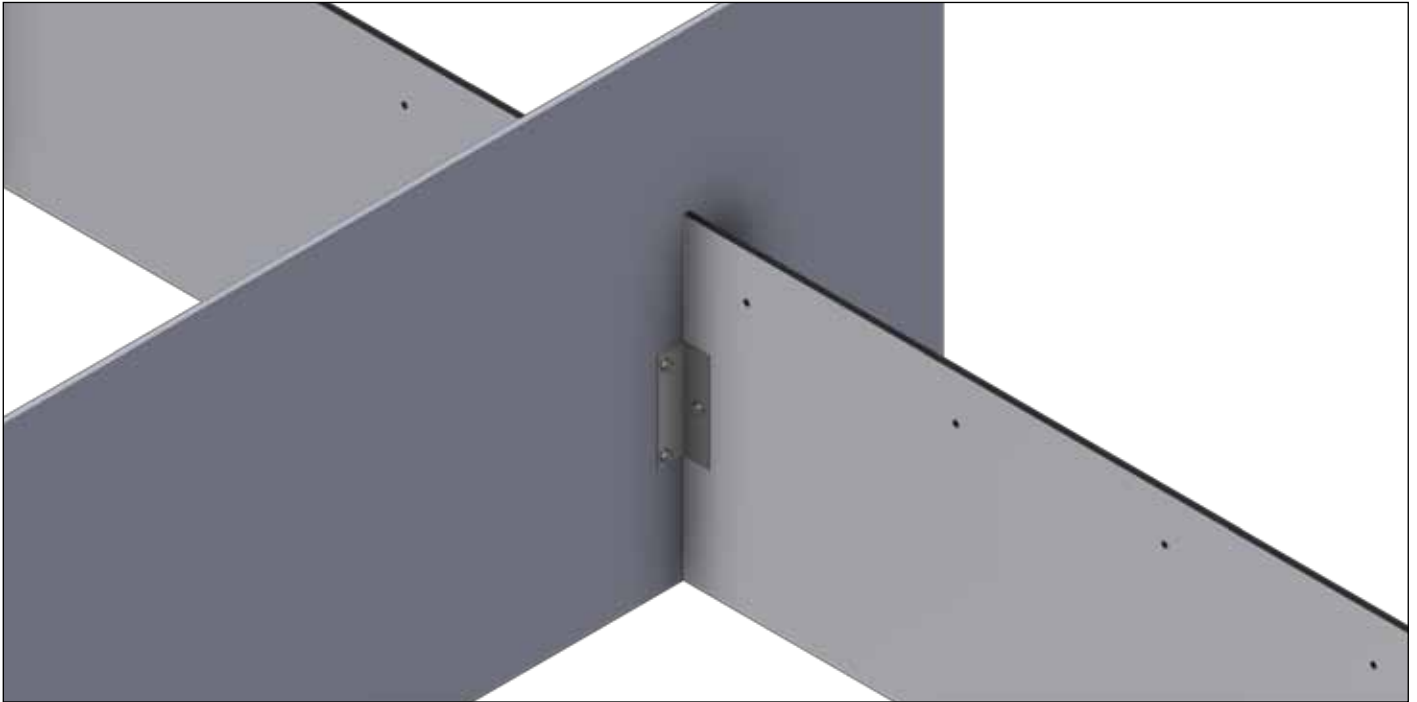

Montage af skillerum enkelt/dobbelt mod plade

STYKLISTE			
NR.	STK.	VARE NR.	BESKRIVELSE
1	1	2900636	MONTAGE SÆT TIL SIDE PLADE MOD FIBER VASKEVÆG, ENKELT
1.1	1	2150260	VINKEL BESLAG TIL FARESTI
1.2	3	68552	M8 FLANGEMØTRIK DIN 6923 A2
1.3	3	35600037	PLANSKIVE Ø8X8,4/16/1,6 A2 DIN 125 A
1.4	3	30308025	SÆTSKRUE M8X25 A2 DIN 933