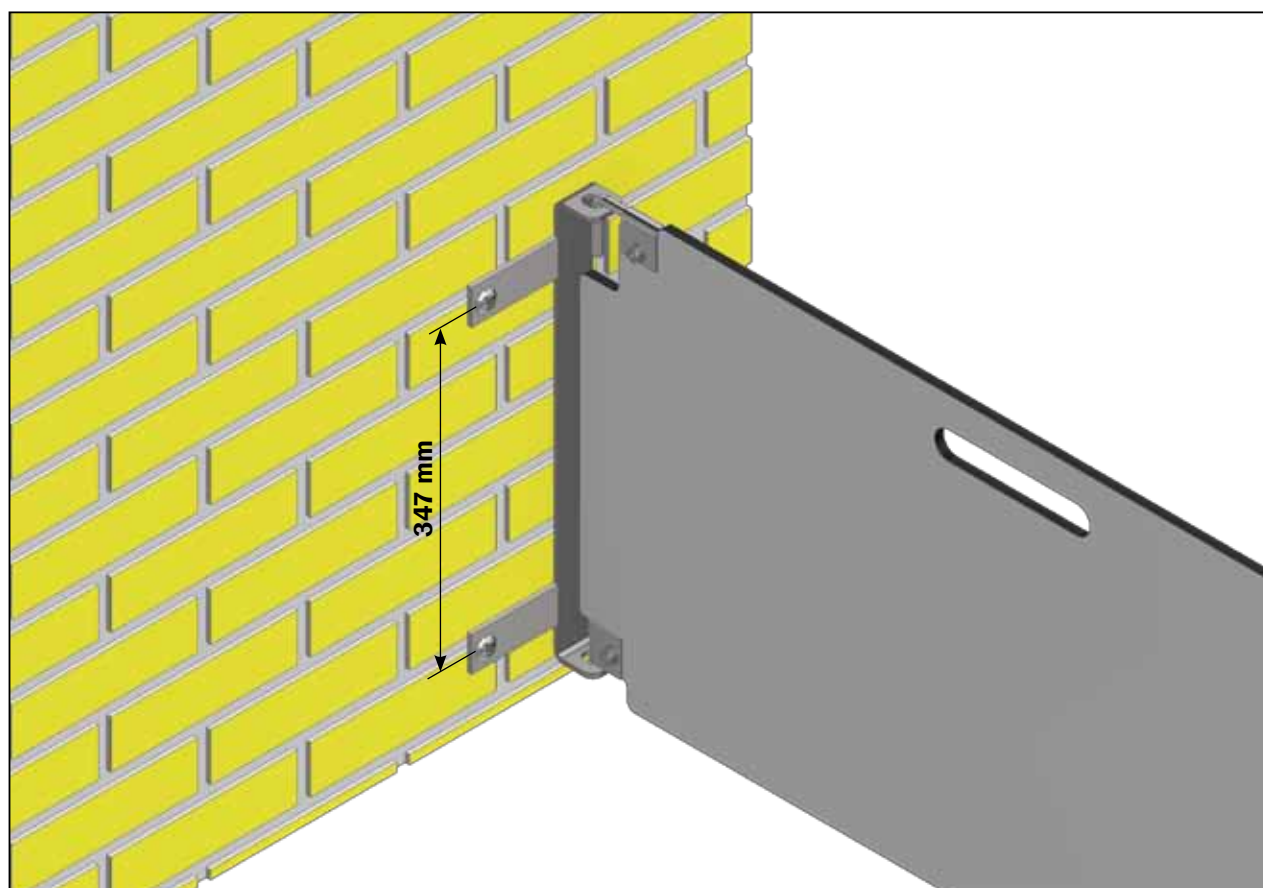

Montage af beslag til oplukkeligt bagstykke mod mur

STYKLISTE			
NR.	STK.	VARE NR.	BESKRIVELSE
1	1	2120667	BESLAG OPLYKKELT BAGSTYKKE MOD MUR
*2	1	4800010	10 STK RF FRANSK 10x70 + DYBEL
2.1	2(10)	67444	FRANSK SKRUE 10 X 70 TORX 50 RF
2.2	2(10)	39900001	DYBEL 12X60 MM

* Bestilles særskilt

M-6226_DK