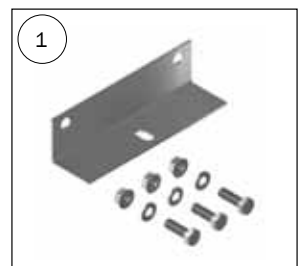

Montage af skillerum enkelt/dobbelt mod plade

STYKLISTE			
NR.	STK.	VARE NR.	BESKRIVELSE
1	1	2900636	MONTAGE SÆT TIL SIDE PLADE MOD FIBER VASKEVÆG, ENKELT
1.1	1	2150260	VINKEL BESLAG TIL FARESTI
1.2	3	68552	M8 FLANGEMØTRIK DIN 6923 A2
1.3	3	35600037	PLANSKIVE Ø8X8,4/16/1,6 A2 DIN 125 A
1.4	3	30308025	SÆTSKRUE M8X25 A2 DIN 933

STYKLISTE			
NR.	STK.	VARE NR.	BESKRIVELSE
2	1	2900638	MONTAGE SÆT TIL SIDE PLADE MOD FIBER VASKEVÆG, DOBBELT
2.1	2	2150260	VINKEL BESLAG TIL FARESTI
2.2	4	68552	M8 FLANGEMØTRIK DIN 6923 A2
2.3	4	35600037	PLANSKIVE Ø8X8,4/16/1,6 A2 DIN 125 A
2.4	4	30308025	SÆTSKRUE M8X25 A2 DIN 933