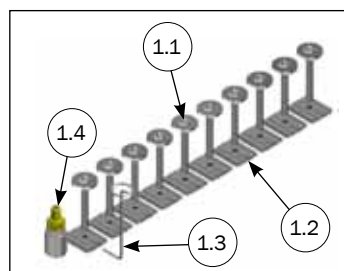

STYKLISTE			
NR.	STK.	VARE NR.	BESKRIVELSE
	1	96967	10 STK PÅBOLTNINGSBESLAG LILLE TIL STØBEJERSRISTE
1.1	10	30308071	BUTTONHEAD RF M8X70 U/SKIVE TORX 50
1.2	10	96965	PÅBOLTNINGSBESLAG LILLE TIL STØBEJERSRISTE
1.3	1	17105	KROG TIL PÅBOLTNINGSBESLAG
1.4	1	29100067	GEVINDSIKRING STÆRK, ACO FUNKI

K