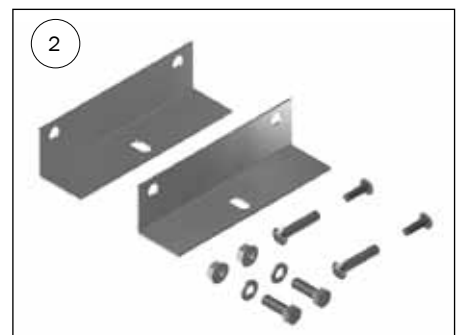

STYKLISTE			
NR.	STK.	VARE NR.	BESKRIVELSE
2	1	2900638	MONTAGE SÆT TIL SIDE PLADE MOD FIBER VASKEVÆG, DOBBELT
2.1	2	2150260	VINKEL BESLAG TIL FARESTI
2.2	4	68552	M8 FLANGEMØTRIK DIN 6923 A2
2.3	4	35600037	PLANSKIVE Ø8X8,4/16/1,6 A2 DIN 125 A
2.4	4	30308025	SÆTSKRUE M8X25 A2 DIN 933

Montage af skillerum enkelt/dobbelt mod planke

STYKLISTE

NR.	STK.	VARE NR.	BESKRIVELSE
1	1	2900635	MONTAGE SÆT TIL SIDE PLADE MOD PLANKE, ENKELT
1.1	1	2150260	VINKEL BESLAG TIL FARESTI
1.2	2	20037	MASTER CLAMP SKIVE Ø10, 5/Ø45 1,5 A2
1.3	1	68552	M8 FLANGEMØTRIK DIN 6923 A2
1.4	1	35600037	PLANSKIVE Ø8X8,4/16/1,6 A2 DIN 125 A
1.5	1	30308025	SÆTSKRUE M8X25 A2 DIN 933
1.6	2	39106020	SAMLESKRUE M6X20 RUSTFRI TORX30
1.7	2	39206037	SAMLEMUFFE M6X37 RUSTFRI TORX30

STYKLISTE

NR.	STK.	VARE NR.	BESKRIVELSE
2	1	2900637	MONTAGE SÆT TIL SIDE PLADE MOD PLANKE, DOBBELT
2.1	2	2150260	VINKEL BESLAG TIL FARESTI
2.2	2	68552	M8 FLANGEMØTRIK DIN 6923 A2
2.3	2	35600037	PLANSKIVE Ø8X8,4/16/1,6 A2 DIN 125 A
2.4	2	30308025	SÆTSKRUE M8X25 A2 DIN 933
2.5	2	39106020	SAMLESKRUE M6X20 RUSTFRI TORX30
2.6	2	39206037	SAMLEMUFFE M6X37 RUSTFRI TORX30