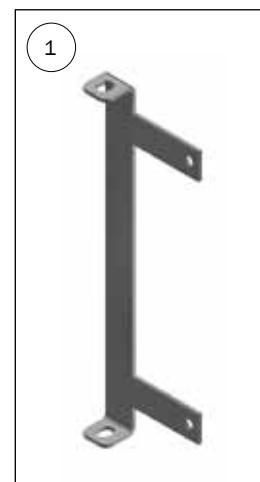

Montage af beslag til oplukkeligt bagstykke mod mur

STYKLISTE			
NR.	STK.	VARE NR.	BESKRIVELSE
1	1	2120667	BESLAG OPLYKKELT BAGSTYKKE MOD MUR
*2	1	4800010	10 STK RF FRANSK 10x70 + DYBEL
2.1	2(10)	67444	FRANSK SKRUE 10 X 70 TORX 50 RF
2.2	2(10)	39900001	DYBEL 12X60 MM

* Bestilles særskilt

M-6226_DK