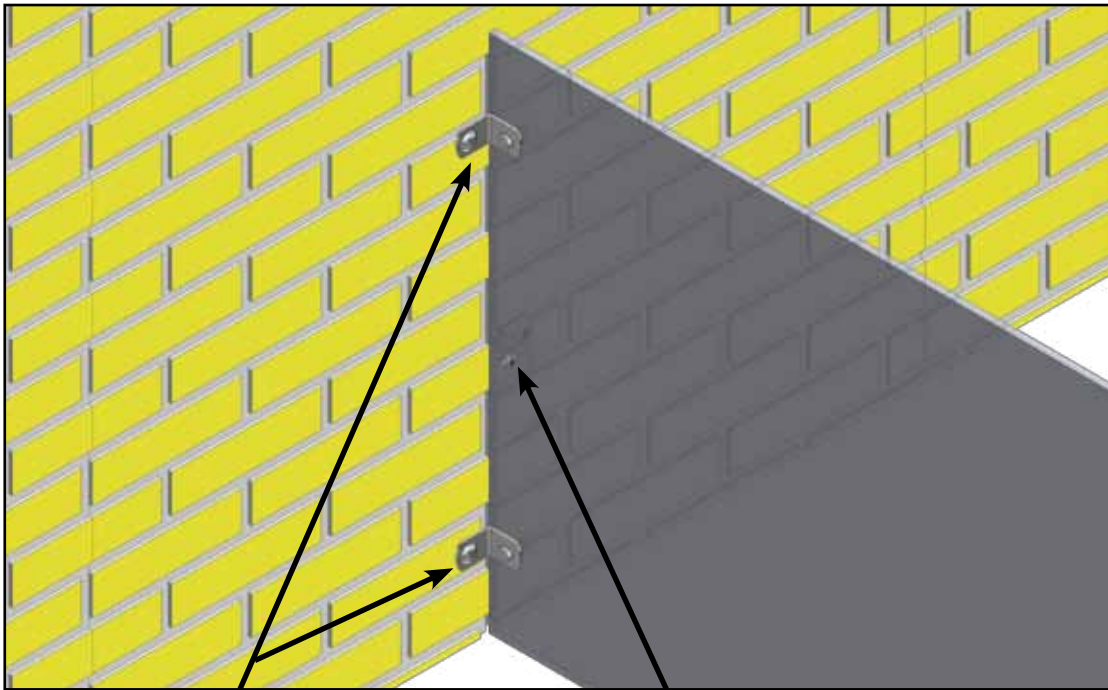

Montage af vaskevæg mod mur