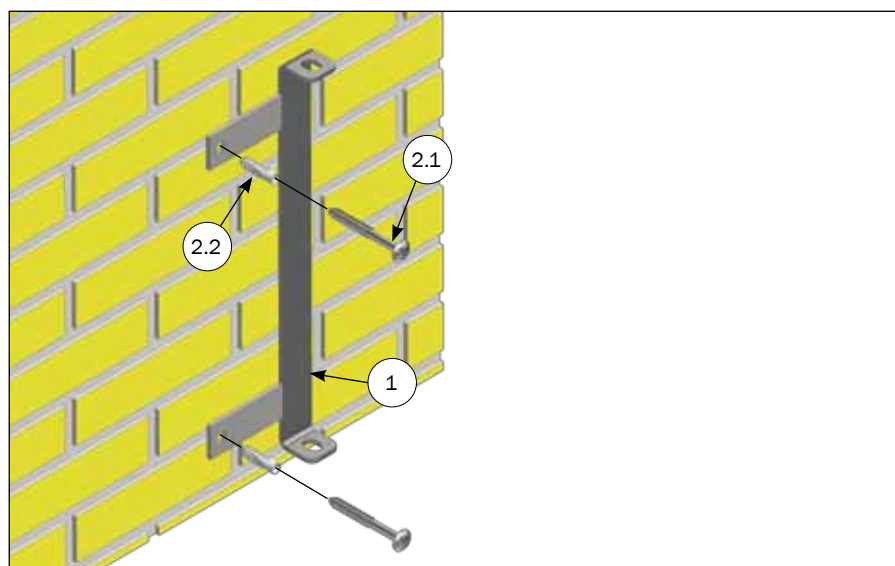

Montage af beslag til oplukkeligt bagstykke mod mur

STYKLISTE			
NR.	STK.	VARE NR.	BESKRIVELSE
1	1	2120667	BESLAG OPLYKKELT BAGSTYKKE MOD MUR
*2	1	4800010	10 STK RF FRANSK 10x70 + DYBEL
2.1	2(10)	67444	FRANSK SKRUE 10 X 70 TORX 50 RF
2.2	2(10)	39900001	DYBEL 12X60 MM

* Bestilles særskilt

M-6226_DK