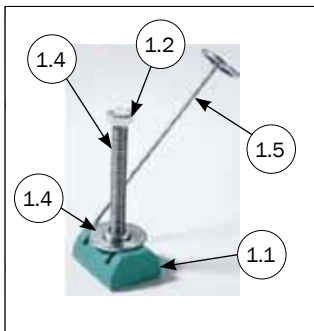

STYKLISTE			
NR.	STK.	VARE NR.	BESKRIVELSE
	1	17129	SPALTEANKER 10 MM GRØN (10STK)
1.1	10	17731	SPALTEANKER M10 GRØN
1.2	10	33510018	MØTRIK M10 A2, DIN 439B LAV
1.3	10	35900085	SKÆRMSKIVE Ø10X10,5/30/2,5 A2 DIN 9021
1.4	10	30410070	SÆTSKRUE M10X70 A2 MED LIM
1.5	1	17105	KROG TIL PÅBOLTNINGSBESLAG
1.6	1	OV942	MONTAGEVEJLEDNING TIL SPALTEANKER, FR, DE, ES, UK, DK

G