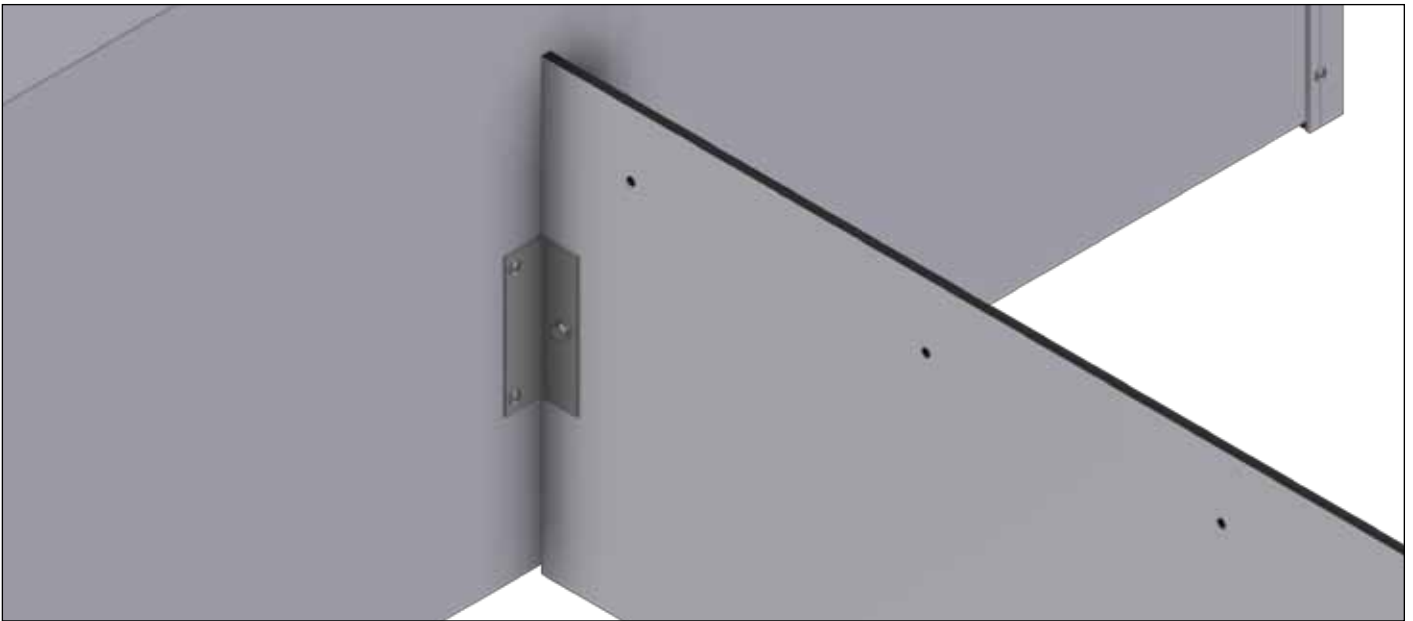

Montage af skillerum enkelt/dobbelt mod planke