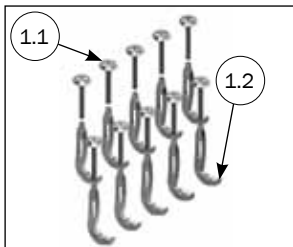

Pos. nr

STYKLISTE			
NR.	STK.	VARE NR.	BESKRIVELSE
	1	4800025	10 STK ANKER SÆT M8 80-125 MM
1.1	10	30847	ANKER M8 TIL PLASTRISTE
1.2	10	30308071	BUTTONHEAD RF M8X70 U/SKIVE TORX 50

A

STYKLISTE			
NR.	STK.	VARE NR.	BESKRIVELSE
	1	4800030	10 STK ANKER SÆT M8 100-145 MM
1.1	10	30888	INN-O-PLUG M 8X90 TORX 50
1.2	10	30847	ANKER M8 TIL PLASTRISTE
1.3	10	35600058	SKÆRMSKIVE Ø8X8,4/24/2 A2 DIN 9021

B

STYKLISTE			
NR.	STK.	VARE NR.	BESKRIVELSE
	1	4800035	10 STK ANKER SÆT M8 130-190 MM
1.1	10	30847	ANKER M8 TIL PLASTRISTE
1.2	10	30887	INN-O-PLUG M 8X120 TORX 50
1.3	10	35600058	SKÆRMSKIVE Ø8X8,4/24/2 A2 DIN 9021

C

STYKLISTE			
NR.	STK.	VARE NR.	BESKRIVELSE
	1	4800040	10 STK ANKER SÆT M8 100-145 MM
1.1	10	30308071	BUTTONHEAD RF M8X70 U/SKIVE TORX 50
1.2	10	90130847	ANKER M8 TIL PLASTRISTE, STOR

D

STYKLISTE			
NR.	STK.	VARE NR.	BESKRIVELSE
	1	4800045	10 STK ANKER SÆT M8 120-165 MM
1.1	10	30888	INN-O-PLUG M 8X90 TORX 50
1.2	10	90130847	ANKER M8 TIL PLASTRISTE, STOR
1.3	10	35600058	SKÆRMSKIVE Ø8X8,4/24/2 A2 DIN 9021