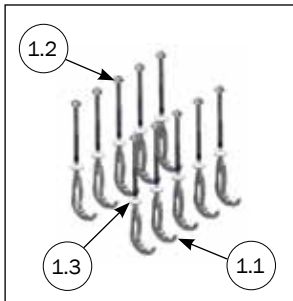

Pos. nr

STYKLISTE			
NR.	STK.	VARE NR.	BESKRIVELSE
	1	4800025	10 STK ANKER SÆT M8 80-125 MM
1.1	10	30847	ANKER M8 TIL PLASTRISTE
1.2	10	30308071	BUTTONHEAD RF M8X70 U/SKIVE TORX 50

A

STYKLISTE			
NR.	STK.	VARE NR.	BESKRIVELSE
	1	4800030	10 STK ANKER SÆT M8 100-145 MM
1.1	10	30888	INN-O-PLUG M 8X90 TORX 50
1.2	10	30847	ANKER M8 TIL PLASTRISTE
1.3	10	35600058	SKÆRMSKIVE Ø8X8,4/24/2 A2 DIN 9021

B

STYKLISTE			
NR.	STK.	VARE NR.	BESKRIVELSE
	1	4800035	10 STK ANKER SÆT M8 130-190 MM
1.1	10	30847	ANKER M8 TIL PLASTRISTE
1.2	10	30887	INN-O-PLUG M 8X120 TORX 50
1.3	10	35600058	SKÆRMSKIVE Ø8X8,4/24/2 A2 DIN 9021