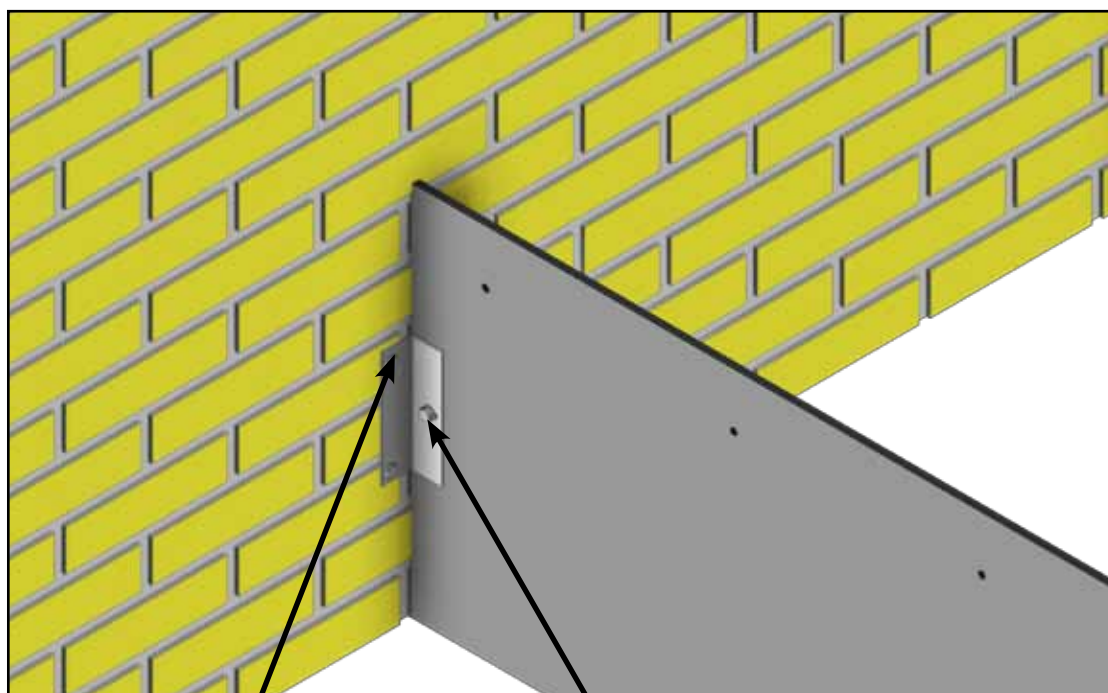

STYKLISTE			
NR.	STK.	VARE NR.	BESKRIVELSE
1	1	2900639	MONTAGE SÆT TIL SKILLERUM MOD MUR
1.1	1	2150260	VÆGBESLAG
1.2	2	34908061	FRANSK SKRUE M8X60 A2 DIN 571
1.3	2	39900120	DYBEL 10X50MM
1.4	1	68552	M8 FLANGEMØTRIK DIN 6923 A2
1.5	1	30308025	SÆTSKRUE M8X25 A2 DIN 933
1.6	1	35600037	PLANSKIVE Ø8X8,4/16/1,6 A2 DIN 125 A