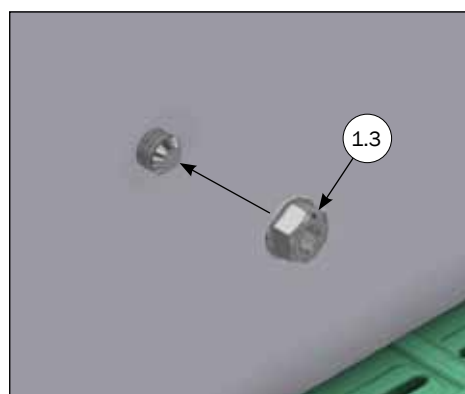

Montage af stabiliseringsbeslag i plastrist og side i fiber faresti

Beslag placeres midt på skillerumsvæg ± 100 mm
Monteres på alle skillerum.

STYKLISTE			
NR.	STK.	VARE NR.	BESKRIVELSE
1	1	2900640	STABILISERINGSBESLAG TIL SIDE FIBER FARESTI
1.1	1	4915099	AFSTIVNING TIL PLANKE
1.2	1	36310025	BRÆDDEBOLT M10X25 A2 DIN 603
1.3	1	68552	M8 FLANGEMØTRIK DIN 6923 A2