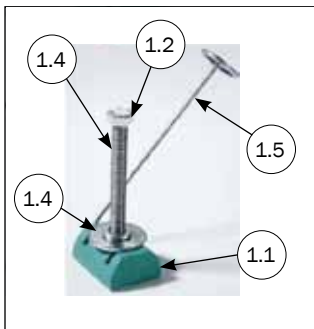

STYKLISTE			
NR.	STK.	VARE NR.	BESKRIVELSE
	1	17095	SPALTEANKER 8 MM, GRØN (10STK)
1.1	10	17128	SPALTEANKER M8 GRØN
1.2	10	33508013	MØTRIK M8 A2 VOKSBEH. DIN 934
1.3	10	35600058	SKÆRMSKIVE Ø8X8,4/24/2 A2 DIN 9021
1.4	10	30408070	SÆTSKRUE M8X70 A2 MED LIM
1.5	1	17105	KROG TIL PÅBOLTNINGSBESLAG
1.6	1	OV942	MONTAGEVEJLEDNING TIL SPALTEANKER, FR, DE, ES, UK, DK

H