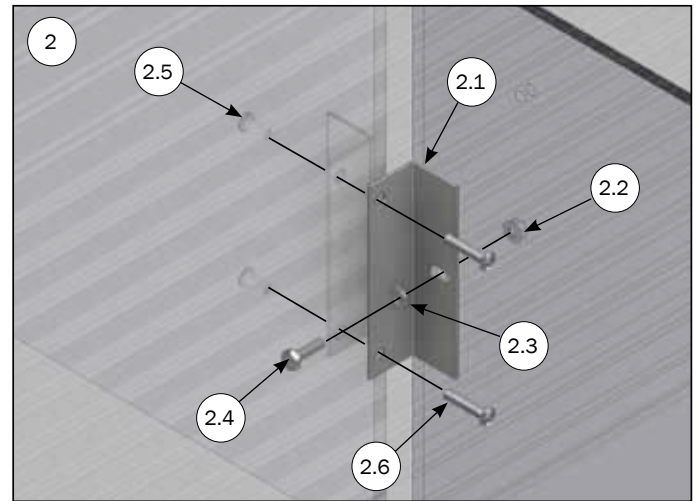

Montage af skillerum enkelt/dobbelt mod planke