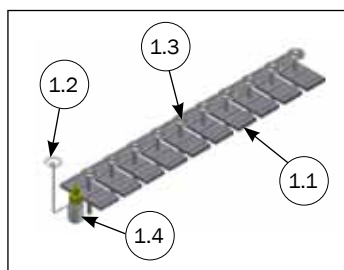

STYKLISTE			
NR.	STK.	VARE NR.	BESKRIVELSE
	1	1900241	10 STK PÅBOLTNINGSBESLAG STORTIL STØBEJERSRISTE
1.1	10	1920241	PÅBOLTNINGSBESLAG STOR STØBEJERNRISTE
1.2	1	17105	KROG TIL PÅBOLTNINGSBESLAG
1.3	10	30308071	BUTTONHEAD RF M8X70 U/SKIVE TORX 50
1.4	1	29100067	GEVINDSIKRING STÆRK, ACO FUNKI

J