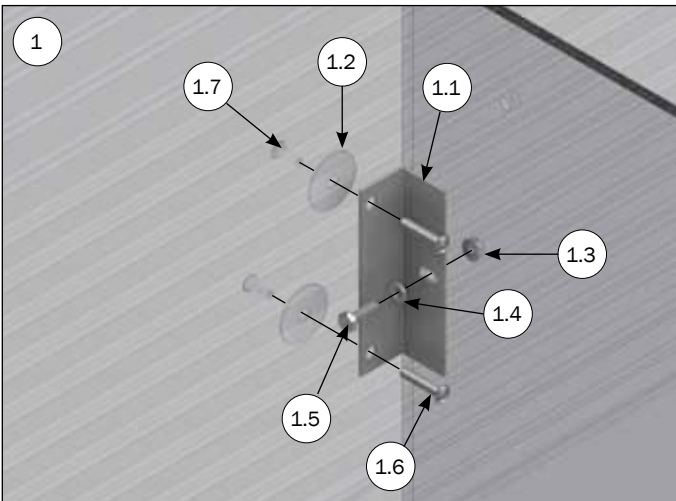

Montage af skillerum enkelt/dobbelt mod planke