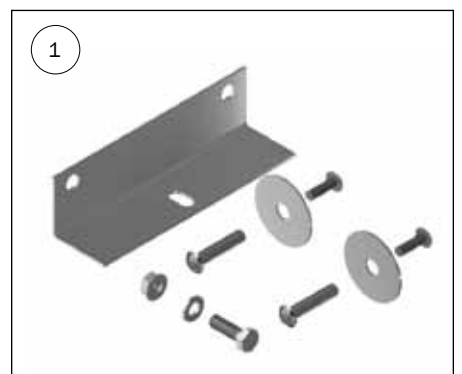

STYKLISTE

NR.	STK.	VARE NR.	BESKRIVELSE
1	1	2900635	MONTAGE SÆT TIL SIDE PLADE MOD PLANKE, ENKELT
1.1	1	2150260	VINKEL BESLAG TIL FARESTI
1.2	2	20037	MASTER CLAMP SKIVE Ø10, 5/Ø45 1,5 A2
1.3	1	68552	M8 FLANGEMØTRIK DIN 6923 A2
1.4	1	35600037	PLANSKIVE Ø8X8,4/16/1,6 A2 DIN 125 A
1.5	1	30308025	SÆTSKRUE M8X25 A2 DIN 933
1.6	2	39106020	SAMLESKRUE M6X20 RUSTFRI TORX30
1.7	2	39206037	SAMLEMUFFE M6X37 RUSTFRI TORX30