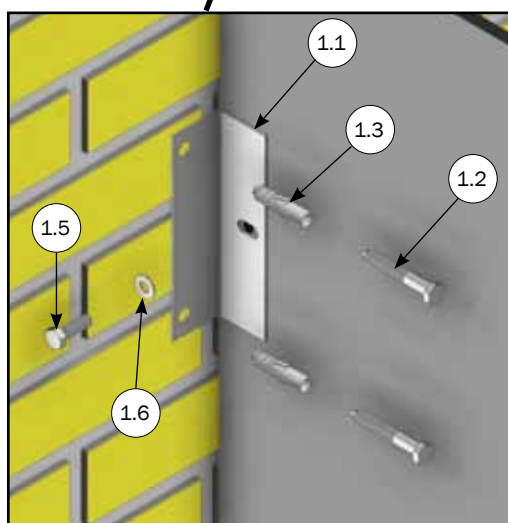

STYKLISTE			
NR.	STK.	VARE NR.	BESKRIVELSE
1	1	2900639	MONTAGE SÆT TIL SKILLERUM MOD MUR
1.1	1	2150260	VÆGBESLAG
1.2	2	34908061	FRANSK SKRUE M8X60 A2 DIN 571
1.3	2	39900120	DYBEL 10X50MM
1.4	1	68552	M8 FLANGEMØTRIK DIN 6923 A2
1.5	1	30308025	SÆTSKRUE M8X25 A2 DIN 933
1.6	1	35600037	PLANSKIVE Ø8X8,4/16/1,6 A2 DIN 125 A