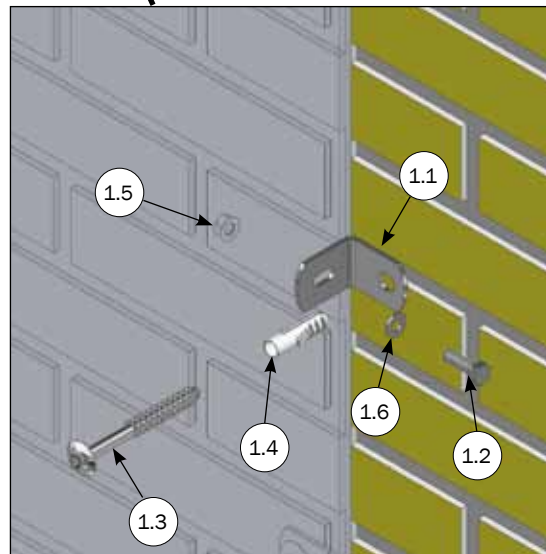

Montage af vaskevæg mod mur