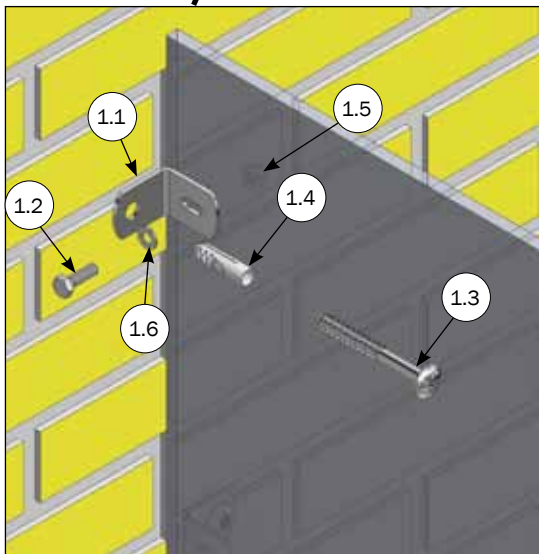

Montage af vaskevæg mod mur