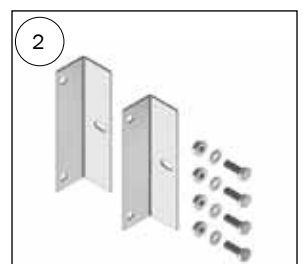

STYKLISTE			
NR.	STK.	VARE NR.	BESKRIVELSE
2	1	2900638	MONTAGE SÆT TIL SIDE PLADE MOD FIBER VASKEVÆG, DOBBELT
2.1	2	2150260	VINKEL BESLAG TIL FARESTI
2.2	4	68552	M8 FLANGEMØTRIK DIN 6923 A2
2.3	4	35600037	PLANSKIVE Ø8X8,4/16/1,6 A2 DIN 125 A
2.4	4	30308025	SÆTSKRUE M8X25 A2 DIN 933