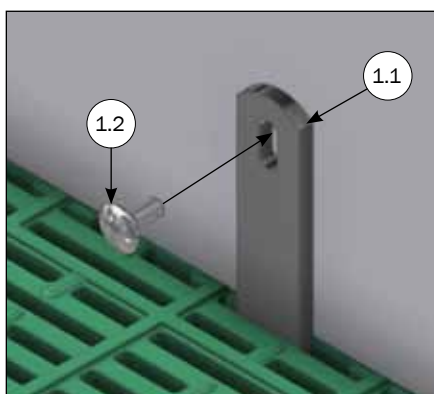

STYKLISTE

NR.	STK.	VARE NR.	BESKRIVELSE
2	1	2900637	MONTAGE SÆT TIL SIDE PLADE MOD PLANKE, DOBBELT
2.1	2	2150260	VINKEL BESLAG TIL FARESTI
2.2	2	68552	M8 FLANGEMØTRIK DIN 6923 A2
2.3	2	35600037	PLANSKIVE Ø8X8,4/16/1,6 A2 DIN 125 A
2.4	2	30308025	SÆTSKRUE M8X25 A2 DIN 933
2.5	2	39106020	SAMLESKRUE M6X20 RUSTFRI TORX30
2.6	2	39206037	SAMLEMUFFE M6X37 RUSTFRI TORX30

Montage af stabiliseringsbeslag i plastrist og side i fiber faresti

Beslag placeres midt på skillerumsvæg ± 100 mm
Monteres på alle skillerum.

STYKLISTE			
NR.	STK.	VARE NR.	BESKRIVELSE
1	1	2900640	STABILISERINGSBESLAG TIL SIDE FIBER FARESTI
1.1	1	4915099	AFSTIVNING TIL PLANKE
1.2	1	36310025	BRÆDDEBOLT M10X25 A2 DIN 603
1.3	1	68552	M8 FLANGEMØTRIK DIN 6923 A2