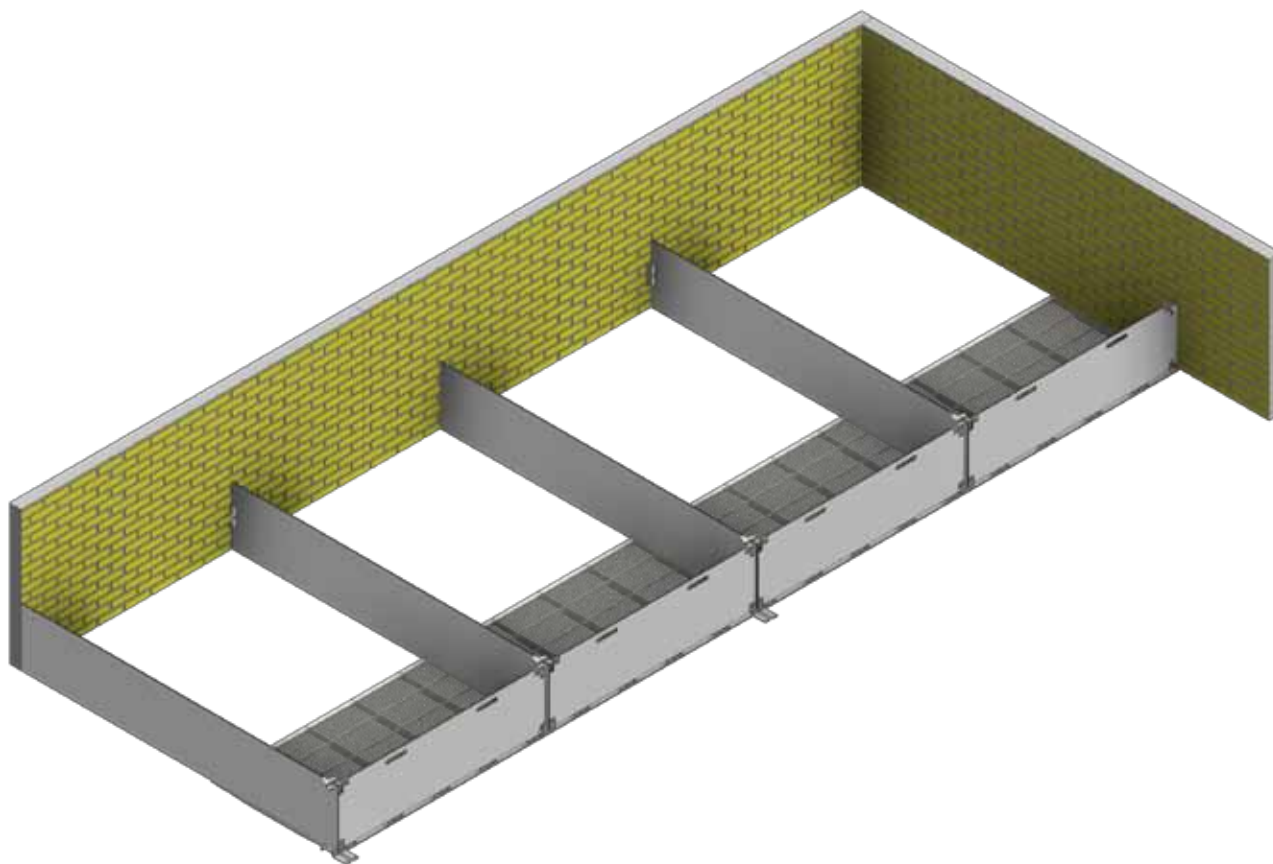

M-6226_DK

MONTAGEVEJLEDNING

FIBER-FARESTI KASSE

ACO FUNKI A/S

Kirkevænget 5
DK-7400 Herning

Tel. +45 9711 9600

Fax +45 9711 9677

www.acofunki.com

FUNKI

DANISH DESIGN | GERMAN QUALITY | GLOBAL EXPERIENCE