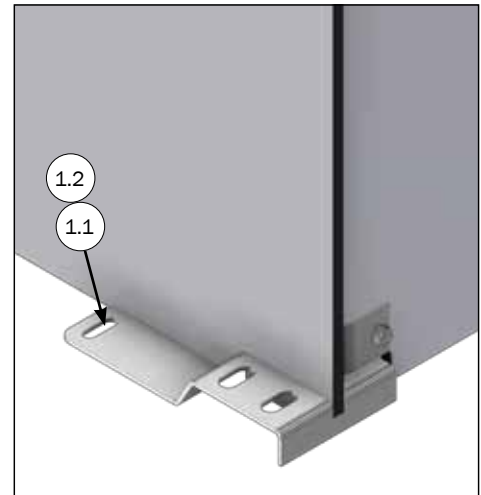

Montage af skillerum i beton gulv

STYKLISTE			
NR.	STK.	VARE NR.	BESKRIVELSE
1	1	4800010	10 STK RF FRANSK 10x70 + DYBEL
1.1	2 (10)	67444	FRANSK SKRUE 10 X 70 TORX 50 RF
1.2	2 (10)	39900001	DYBEL 12X60 MM