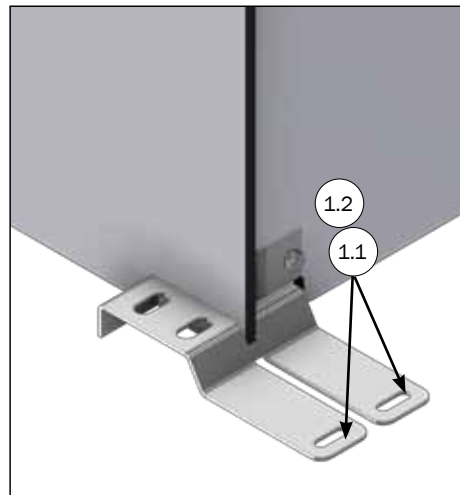

Montage af skillerum i beton gulv

STYKLISTE			
NR.	STK.	VARE NR.	BESKRIVELSE
1	1	4800010	10 STK RF FRANSK 10x70 + DYBEL
1.1	2 (10)	67444	FRANSK SKRUE 10 X 70 TORX 50 RF
1.2	2 (10)	39900001	DYBEL 12X60 MM