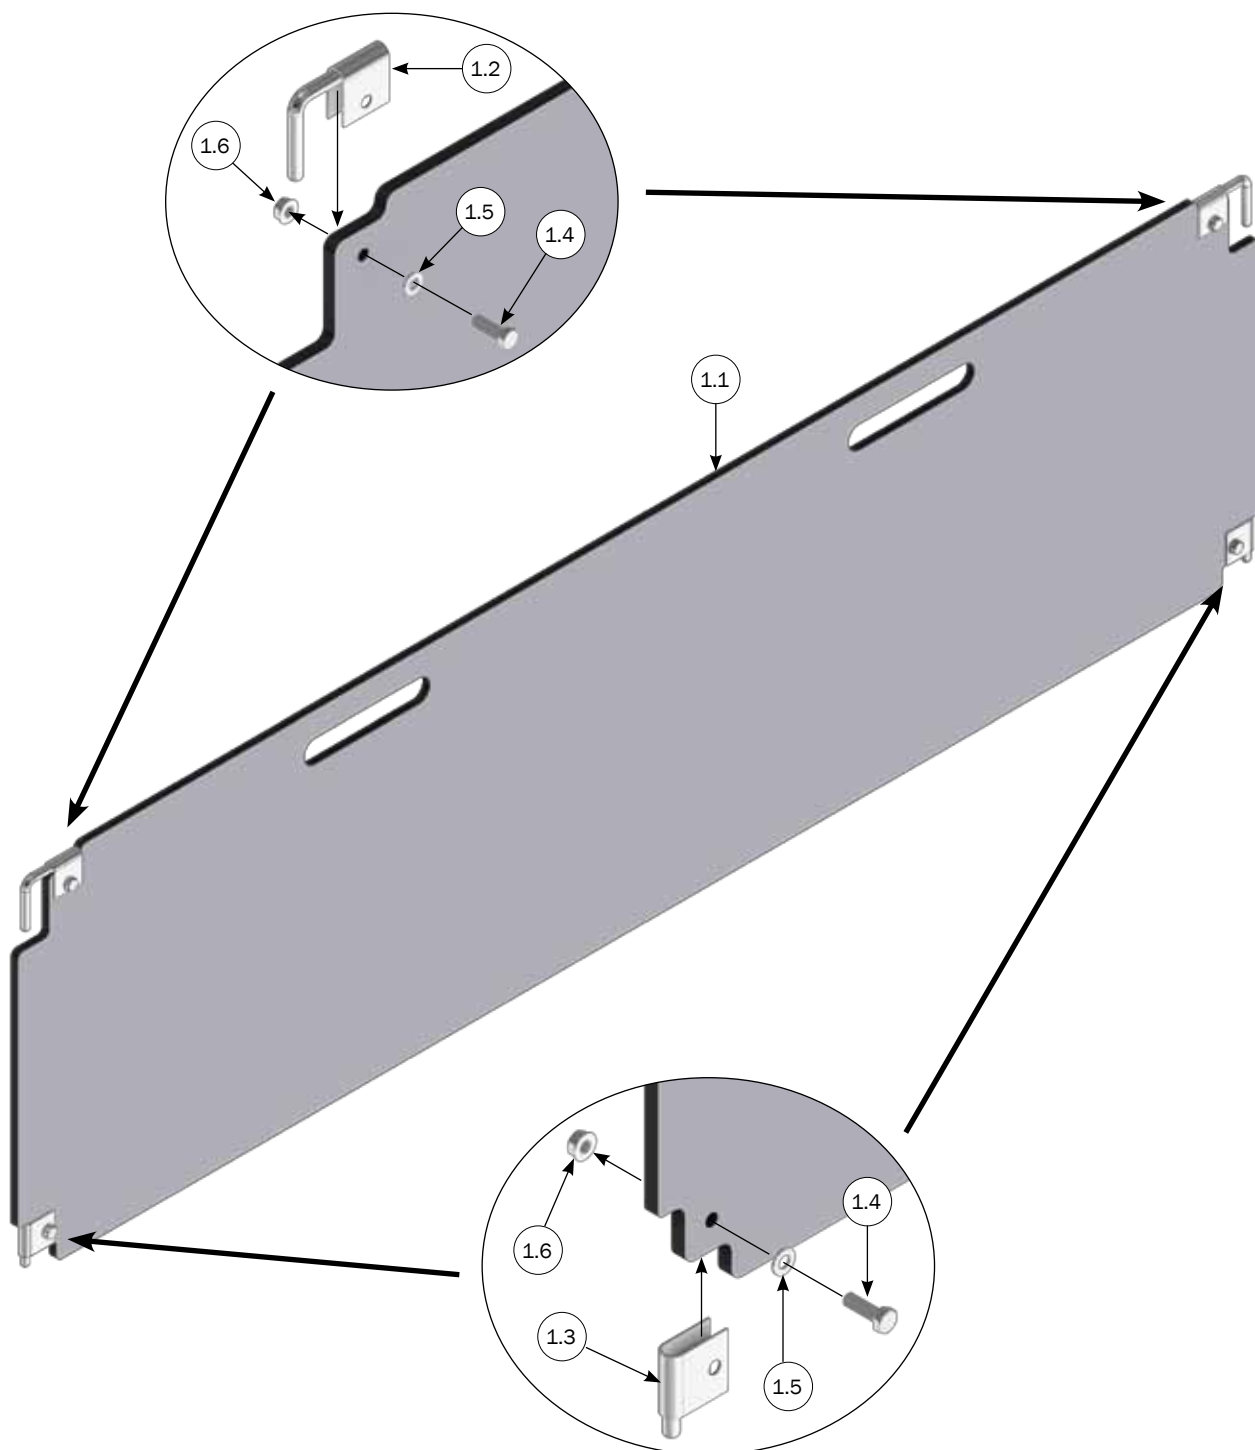

Oplukkeligt bagstykke til fiber-foresti kasse H500 1600-2000 MM