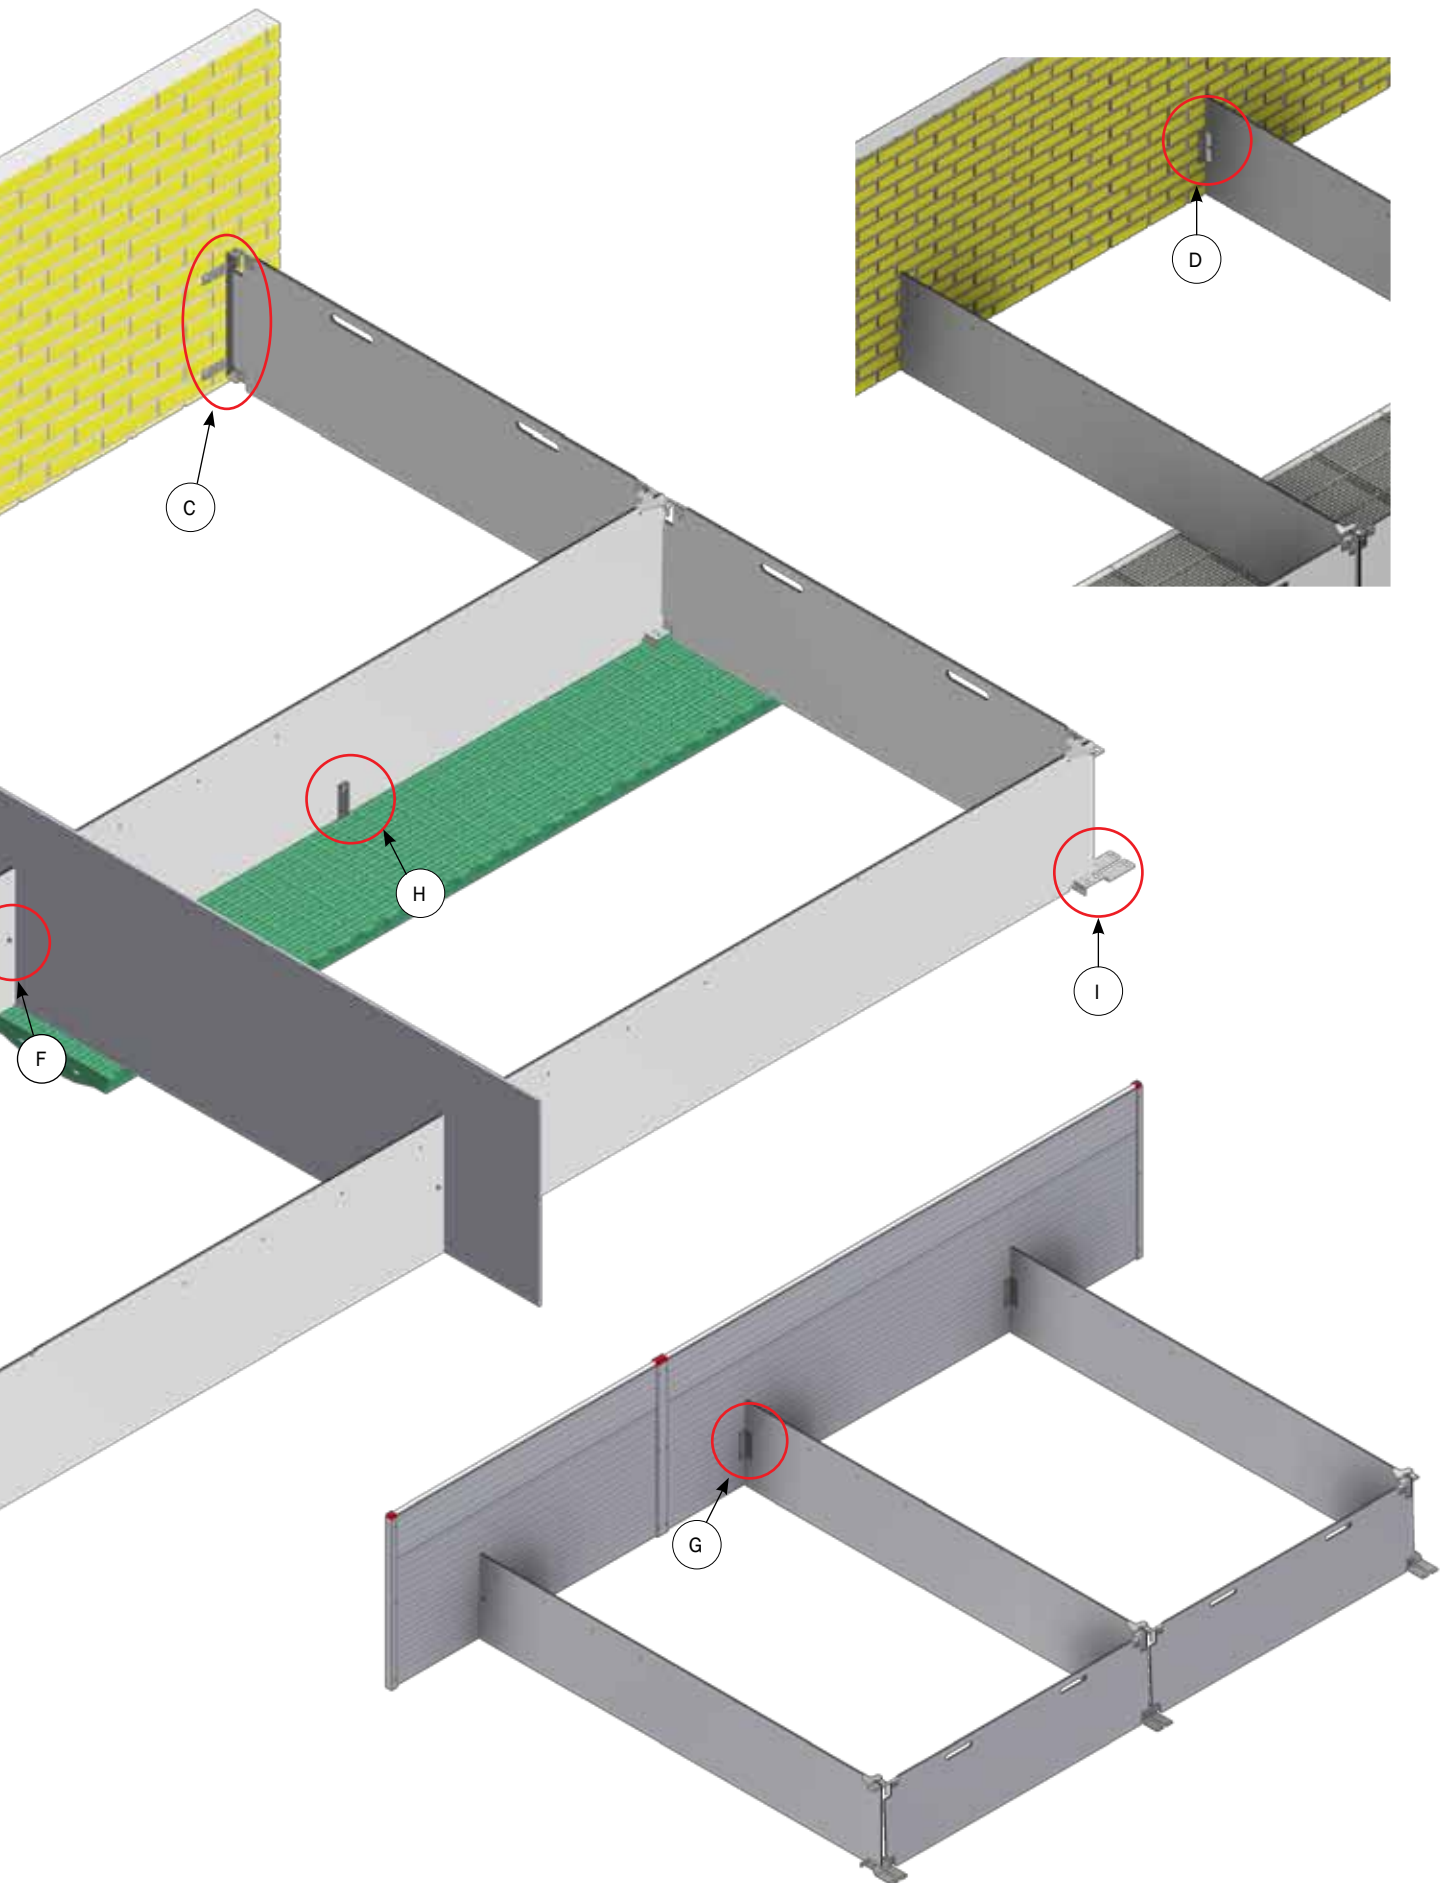

STYKLISTE			
NR.	STK.	VARE NR.	BESKRIVELSE
1	1	2100660	SIDE H500 PLADE 2500-3000 MM
*1.1	1	8470125	SIDE H500 PLADE 2500-3000 MM TIL FIBER FORESTI MED KLIMA-HULE FIBER
*1.1			SIDE H500 PLADE 2500-3000 MM TIL FIBER FORESTI MED INN-O-CORNER
*1.1			SIDE H500 PLADE 2500-3000 MM TIL FIBER FORESTI PLADE MODSAT SIDE AF HULE
1.2	1	2150632	RF HÆNGER TIL BAGLÅGE FIBER FORESTI
1.3	1	2150635	FODPLADE TIL FIBER FORESTI
1.4	1	68552	M8 FLANGEMØTRIK DIN 6923 A2
1.5	1	30308025	SÆTSKRUE M8X25 A2 DIN 933
1.6	1	35600037	PLANSKIVE Ø8X8,4/16/1,6 A2 DIN 125 A