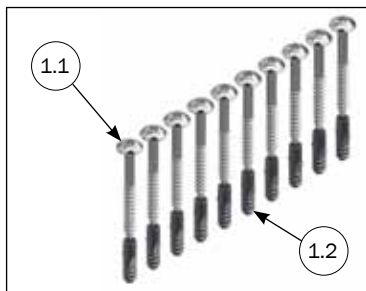

Montage af skillerum i beton gulv

STYKLISTE			
NR.	STK.	VARE NR.	BESKRIVELSE
1	1	4800010	10 STK RF FRANSK 10x70 + DYBEL
1.1	2 (10)	67444	FRANSK SKRUE 10 X 70 TORX 50 RF
1.2	2 (10)	39900001	DYBEL 12X60 MM